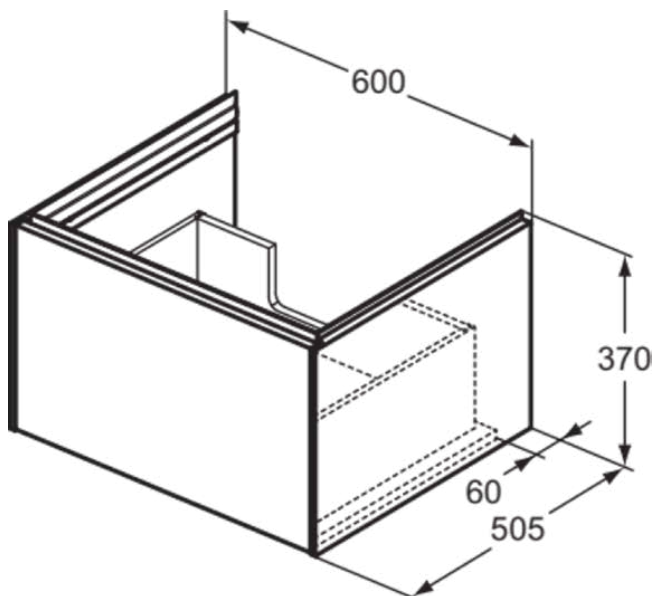

CONCA

T4577Y2

CONCA | Waschtisch-Unterschrank 600x505x370 mm in anthrazit matt lackiert, 1 Schublade | Vollauszug, Push-to-open, SoftClosing, Vormontiert, Nachhaltig gewonnenes Holz, Echtholz furnier

Bild & Zeichnung

Allgemeine Informationen

Produktkategorie:	Möbel
Produktart:	Waschtisch-Unterschrank
Marke:	Ideal Standard
Kollektion:	CONCA
Designer:	Palomba Serafini Associati
Colour:	Y2 - Anthrazit Matt Lackiert
Oberflächenveredelung:	Matt
Höhe (mm):	370
Breite (mm):	600
Ausladung (mm):	505
Befestigungsart:	Befestigungsset
Nettogewicht (kg):	25.00
EAN Code:	8014140483168

CONCA

T4577Y2

CONCA | Waschtisch-Unterschrank 600x505x370 mm in anthrazit matt lackiert, 1 Schublade | Vollauszug, Push-to-open, SoftClosing, Vormontiert, Nachhaltig gewonnenes Holz, Echtholz furnier

Produktspezifikationen