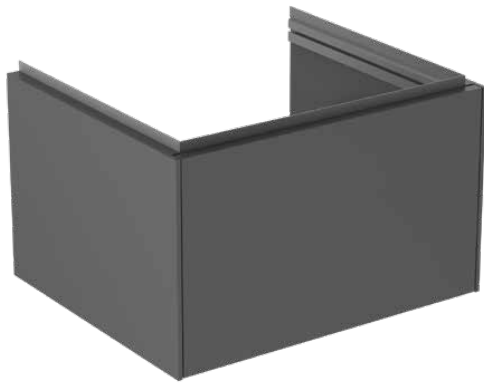

CONCA

T4577Y2

CONCA | Waschtisch-Unterschrank 600x505x370 mm in anthrazit matt lackiert, 1 Schublade | Vollauszug, Push-to-open, SoftClosing, Vormontiert, Nachhaltig gewonnenes Holz, Echtholz furnier

Bild & Zeichnung

Allgemeine Informationen

Produktkategorie:	Möbel
Produktart:	Waschtisch-Unterschrank
Marke:	Ideal Standard
Kollektion:	CONCA
Designer:	Palomba Serafini Associati
Colour:	Y2 - Anthrazit Matt Lackiert
Oberflächenveredelung:	Matt
Höhe (mm):	370
Breite (mm):	600
Ausladung (mm):	505
Befestigungsart:	Befestigungsset
Nettogewicht (kg):	25.00
EAN Code:	8014140483168

Features

	Vollauszug		Push-to-open
	SoftClosing		Vormontiert
	Nachhaltig gewonnenes Holz		Echtholz furnier

Downloads

- [Installation Guide](#)
- [Spare Parts List](#)

Produktspezifikationen

Einzugsmechanismus:	Softclosing
Farbcode:	Y2
Farbbeschreibung:	anthrazit matt lackiert
Eckmodell:	Nein
Vollauszug:	Yes
Griff(e):	Grifflos
Einstellbare Montagefüße:	Nein
Material:	Holz
Materialspezifikation (Korpus):	Hochverdichtete 3-Schicht Spanplatte
Anzahl der Türen (gesamt):	0
Anzahl der Türen (links öffnend):	0
Anzahl der Türen (rechts öffnend):	0
Anzahl der Auszüge (gesamt):	1
Anzahl der externen Auszüge:	1
Anzahl der internen Auszüge:	0
Anzahl der offenen Fächer:	0

CONCA

T4577Y2

CONCA | Waschtisch-Unterschrank 600x505x370 mm in anthrazit matt lackiert, 1 Schublade | Vollauszug, Push-to-open, SoftClosing, Vormontiert, Nachhaltig gewonnenes Holz, Echtholz furnier

Produktspezifikationen