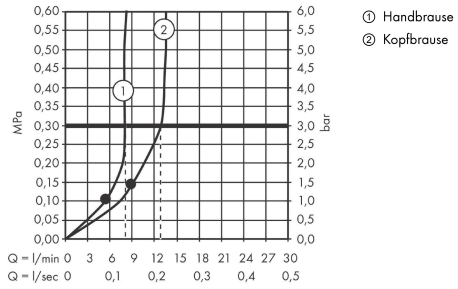

AXOR One

Showerpipe 280 1jet Unterputz

Oberfläche: **Mattschwarz** Artikelnummer: **48790670**

Durchflussdiagramm

AXOR One

Showerpipes 280 1jet Unterputz

Oberfläche: **Mattschwarz** Artikelnummer: **48790670**

Explosionszeichnung

Baujahr: >06/21

AXOR One

Showerpipes 280 1jet Unterputz

Oberfläche: **Mattschwarz** Artikelnummer: **48790670**

Ersatzteilliste

Baujahr: >06/21

Pos.	Beschreibung	Artikelnummer	PG	VE
1	Anschlußnippel G½	95626000	10	1
2	O-Ring 13x2	98128000	1	1
3	Fliesenausgleichsscheibe 7 mm	94362670	63	1
4	Rosette	94359670	60	1
5	Halteelement kpl.	94358670	65	1
6	Madenschraube M5x8	92851000	1	1
7	Brausearm kpl.	94357670	66	1
8	Kopfbrause	94360670	72	1
9	Siebichtung	93774000	3	1
10	O-Ring 17x2,5	98387000	1	1
11	Handbrause	48651670	98	1
12	Sieb	92672000	2	1
13	Dichtung	98058000	1	1
14	Schieber kompl.	95480670	62	1
15	Brauseschlauch 1,60 m	28626670	98	1
16	Hülse	94361670	63	1
17	Rückflußverhinderer-Set DW 15	94074000	5	1
18	Anschlußnippel	95392000	6	1
19	O-Ring 14x2	98129000	1	1
20	O-Ring 17x2	98199000	1	1
21	Lagerbuchse	92863000	2	1
22	O-Ring 13x3	98184000	1	1
a	-	48798180	98	1
b	-	48799000	98	1