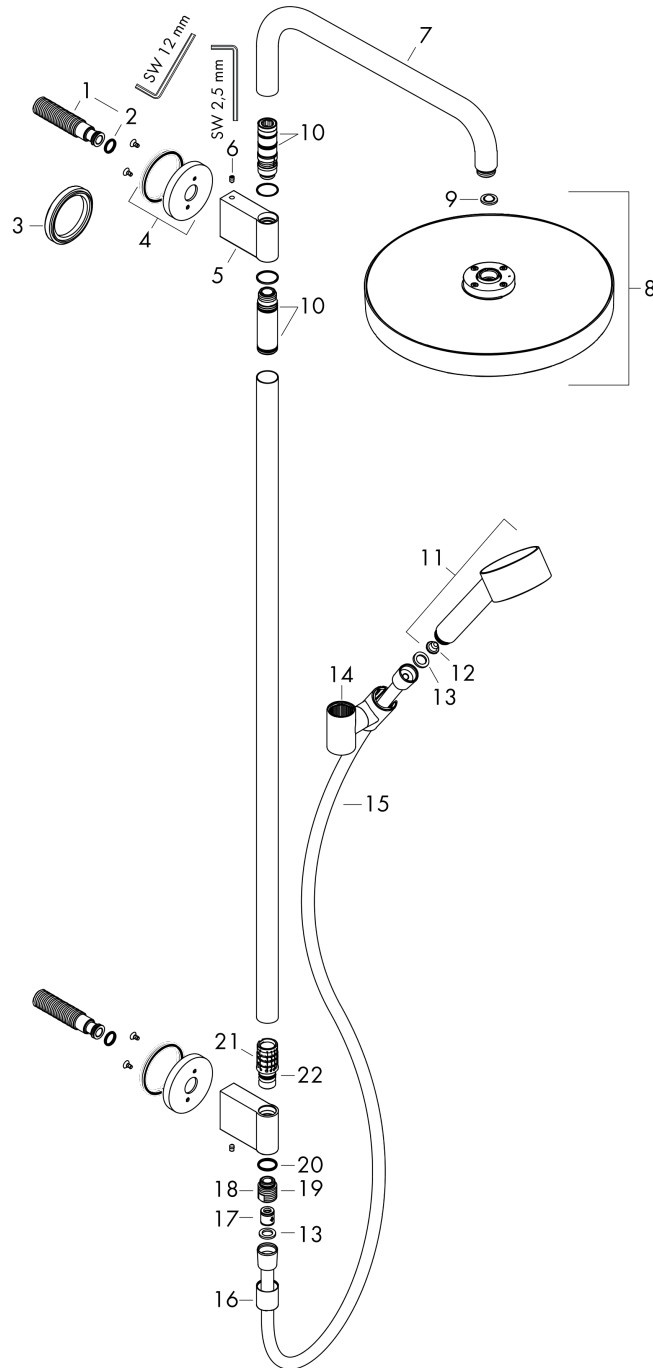

AXOR One

Showerpipe 280 1jet Unterputz

Oberfläche: **Mattschwarz** Artikelnummer: **48790670**

Durchflussdiagramm

AXOR One

Showerpipes 280 1jet Unterputz

Oberfläche: **Mattschwarz** Artikelnummer: **48790670**

Explosionszeichnung

Baujahr: >06/21

AXOR One

Showerpipes 280 1jet Unterputz

Oberfläche: **Mattschwarz** Artikelnummer: **48790670**

Ersatzteilliste

Baujahr: >06/21

Pos.	Beschreibung	Artikelnummer	PG	VE
1	Anschlußnippel G½	95626000	10	1
2	O-Ring 13x2	98128000	1	1
3	Fliesenausgleichsscheibe 7 mm	94362670	63	1
4	Rosette	94359670	60	1
5	Halteelement kpl.	94358670	65	1
6	Madenschraube M5x8	92851000	1	1
7	Brausearm kpl.	94357670	66	1
8	Kopfbrause	94360670	72	1
9	Siebichtung	93774000	3	1
10	O-Ring 17x2,5	98387000	1	1
11	Handbrause	48651670	98	1
12	Sieb	92672000	2	1
13	Dichtung	98058000	1	1
14	Schieber kompl.	95480670	62	1
15	Brauseschlauch 1,60 m	28626670	98	1
16	Hülse	94361670	63	1
17	Rückflußverhinderer-Set DW 15	94074000	5	1
18	Anschlußnippel	95392000	6	1
19	O-Ring 14x2	98129000	1	1
20	O-Ring 17x2	98199000	1	1
21	Lagerbuchse	92863000	2	1
22	O-Ring 13x3	98184000	1	1
a	-	48798180	98	1
b	-	48799000	98	1