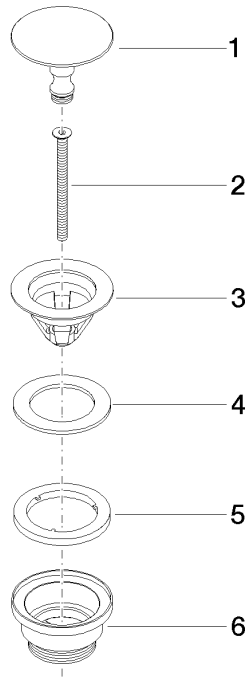

10 126 970

- Min Beckendicke 5/8"
- nicht zum Verschließen

Nur für Becken ohne Überlauf geeignet.

Passt zu: MEM, LULU, CL.1, IMO, TARA,  
LISSÉ, MADISON, VAIA, META, CYO

	Schwarz matt	10 126 970-33
	Chrom	10 126 970-00
	Platin gebürstet	10 126 970-06
	Platin	10 126 970-08
	Messing (23kt Gold)	10 126 970-09
	Dark Chrome	10 126 970-19
	Light Gold	10 126 970-26
	Light Gold gebürstet	10 126 970-27
	Messing gebürstet (23kt Gold)	10 126 970-28
	Bronze gebürstet	10 126 970-42
	Champagne gebürstet (22kt Gold)	10 126 970-46
	Champagne (22kt Gold)	10 126 970-47
	Chrom gebürstet	10 126 970-93
	Dark Platinum gebürstet	10 126 970-99

10 126 970

mm [inches]

10 126 970

**Produktversion ab 10/1/2023**

Ersatzteile für die  
anderen  
Oberflächenvarianten  
finden Sie hier:  
Chrom

# Ablaufgarnitur ohne Druckverschluss 1 1/4" - Schwarz matt

MEM

10 126 970

### Produktversion ab 10/1/2023

Nr.	Artikelnummer	Benennung	Verbaumenge	Lieferzeit
	09 31 20 097-33	Stopfen Ø 63 x 48 mm - Schwarz matt	6	30