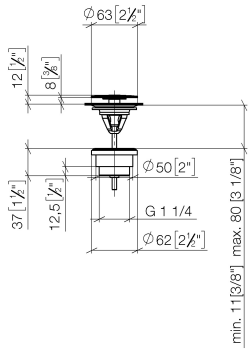

10 126 970

- Min Beckendicke 5/8"
- nicht zum Verschließen

Nur für Becken ohne Überlauf geeignet.

Passt zu: MEM, LULU, CL.1, IMO, TARA,  
LISSÉ, MADISON, VAIA, META, CYO

	Schwarz matt	10 126 970-33
	Chrom	10 126 970-00
	Platin gebürstet	10 126 970-06
	Platin	10 126 970-08
	Messing (23kt Gold)	10 126 970-09
	Dark Chrome	10 126 970-19
	Light Gold	10 126 970-26
	Light Gold gebürstet	10 126 970-27
	Messing gebürstet (23kt Gold)	10 126 970-28
	Bronze gebürstet	10 126 970-42
	Champagne gebürstet (22kt Gold)	10 126 970-46
	Champagne (22kt Gold)	10 126 970-47
	Chrom gebürstet	10 126 970-93
	Dark Platinum gebürstet	10 126 970-99

10 126 970

mm [inches]

10 126 970

**Produktversion ab 10/1/2023**

Ersatzteile für die  
anderen  
Oberflächenvarianten  
finden Sie hier:  
Chrom

# Ablaufgarnitur ohne Druckverschluss 1 1/4" - Schwarz matt

MEM

10 126 970

### Produktversion ab 10/1/2023

Nr.	Artikelnummer	Benennung	Verbaumenge	Lieferzeit
	09 31 20 097-33	Stopfen Ø 63 x 48 mm - Schwarz matt	6	30