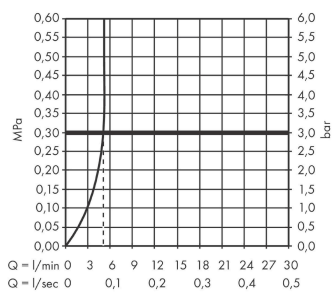

Technologie

Zertifikate / Nachhaltigkeit

AXOR One
3-Loch Waschtischarmatur 170 mit Push-Open Ablaufgarnitur
 Oberfläche: **Chrom** Artikelnummer: **48050000**

Produktabbildung

Maßzeichnung

Durchflussdiagramm