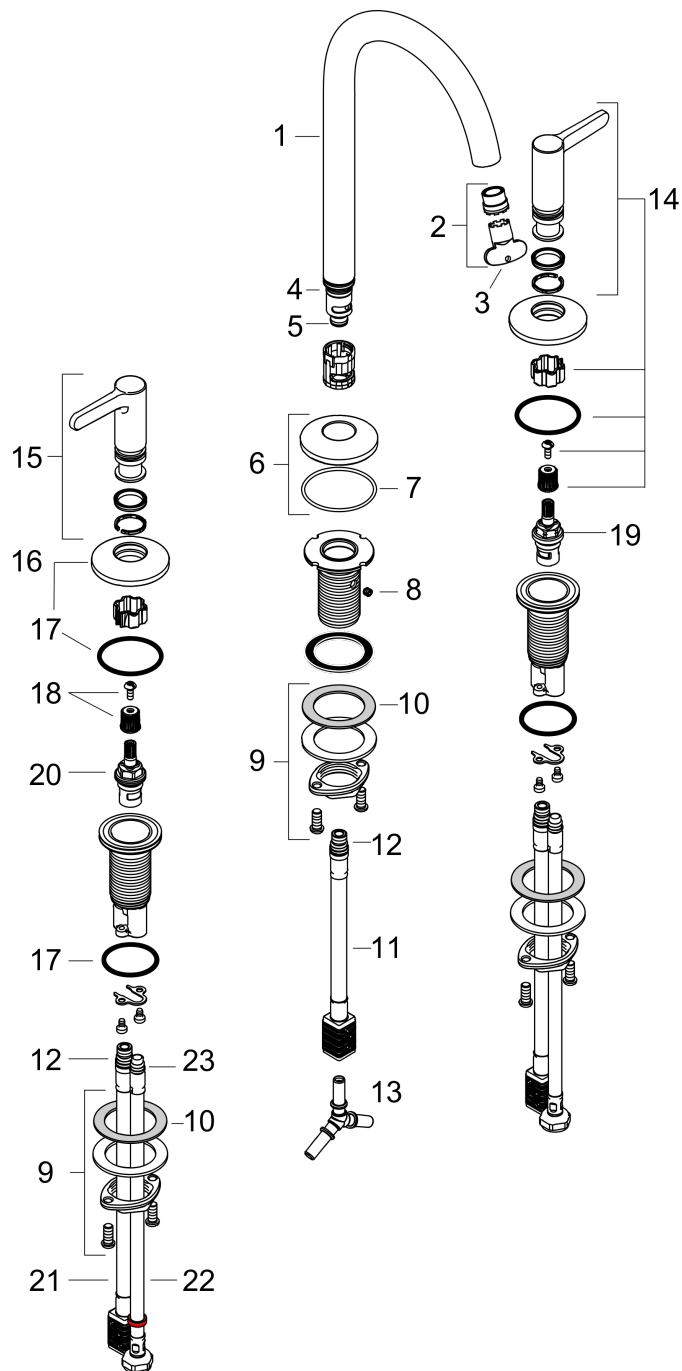

AXOR One

3-Loch Waschtischarmatur 170 mit Push-Open Ablaufgarnitur

Oberfläche: **Chrom** Artikelnummer: **48050000**

Merkmale

- besteht aus: 3-Loch Waschtischarmatur, Ablaufgarnitur
- ComfortZone 170
- Ausladung: 140 mm
- Auslaufhöhe: 169 mm
- Griffvariante: Hebelgriff
- Schwenkbereich 120°
- Strahlart: Normalstrahl
- maximale Durchflussmenge bei 3 bar: 5 l/min
- Keramikventile heiß/kalt 90°
- für Durchlauferhitzer geeignet
- Push-Open Ablaufgarnitur G 1¼
- Material Ablaufventil: Metall
- Anschlussart: G ¾ Anschlussschläuche
- Anschlussgröße: DN15
- EU-Taxonomie: max. 6 l/min - wesentlicher Beitrag (SC) möglich
- DVGW_NW-6506DM0389
- PA-IX 38030/IO

AXOR One
3-Loch Waschtischarmatur 170 mit Push-Open Ablaufgarnitur
 Oberfläche: **Chrom** Artikelnummer: **48050000**

Explosionszeichnung

Baujahr: >04/21

AXOR One
3-Loch Waschtischarmatur 170 mit Push-Open Ablaufgarnitur
 Oberfläche: **Chrom** Artikelnummer: **48050000**

Ersatzteilliste

Baujahr: >04/21

Pos.		Artikelnummer	PG	VE
1	Auslauf kpl.	94100000	14	1
2	Luftsprudler kpl.	93118000	7	1
3	Montageschlüssel	98987000	3	1
4	O-Ring 18x1,5	98231000	1	1
5	O-Ring 9x1,5	98117000	1	1
6	Rosette	93998000	9	1
7	O-Ring 46x2	98195000	1	1
8	Madenschraube M5x5	98446000	1	1
9	Schaftbefestigung kpl. (Ø 28)	92909000	9	1
10	Gleitring	97548000	1	1
11	Anschlussschlauch 200 mm M10x1	92913000	10	1
12	O-Ring 8x1,75	97827000	1	1
13	Schlauchanschlußwinkel	92905000	9	1
14	Griff Warmwasserseite	94160000	13	1
15	Griff Kaltwasserseite	94161000	13	1
16	Rosette für Griff	94162000	10	1
17	O-Ring 33x2,5	92907000	1	1
18	Schnappeinsatz mit Schraube	98932000	5	1
19	Absperreinheit links schließend	95366000	9	1
20	Absperreinheit rechts schließend	98817000	8	1
21	Anschlussschlauch 400 mm M10x1	92914000	11	1
22	Anschlussschlauch 450 mm M8x0,75 G3/8	97206000	8	1
23	O-Ring 6,6x1,6	93019000	1	1
a	Push-Open Ablaufgarnitur	50100000	98	1