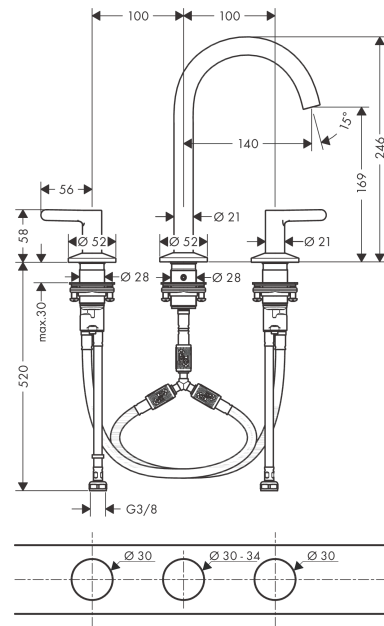

Maßzeichnung