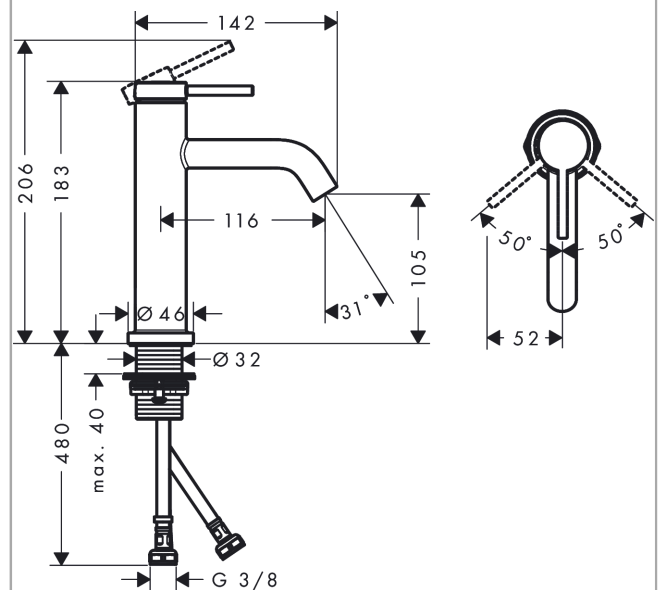

Tecturis S

Einhebel-Waschtischmischer 110 EcoSmart+ ohne Ablaufgarnitur

Oberfläche: **Brushed Bronze** Artikelnummer: **73311140**

Beschreibung

Merkmale

- ComfortZone 110
- Ausladung: 116 mm
- Auslaufhöhe: 105 mm
- Griffvariante: Hebelgriff
- Strahlart: Normalstrahl
- maximale Durchflussmenge bei 3 bar: 4 l/min
- Keramikmischsystem
- Temperaturbegrenzung einstellbar
- für Durchlauferhitzer geeignet
- Anschlussart: G $\frac{3}{8}$ Anschlussschläuche
- Anschlussgröße: DN15
- EU-Taxonomie: max. 6 l/min - wesentlicher Beitrag (SC) möglich
- PA-IX 38524/IO

Technologie

Designpreise

Produktabbildung

Maßzeichnung

Tecturis S

Einhebel-Waschtismischer 110 EcoSmart+ ohne Ablaufgarnitur

Oberfläche: **Brushed Bronze** Artikelnummer: **73311140**

Durchflussdiagramm