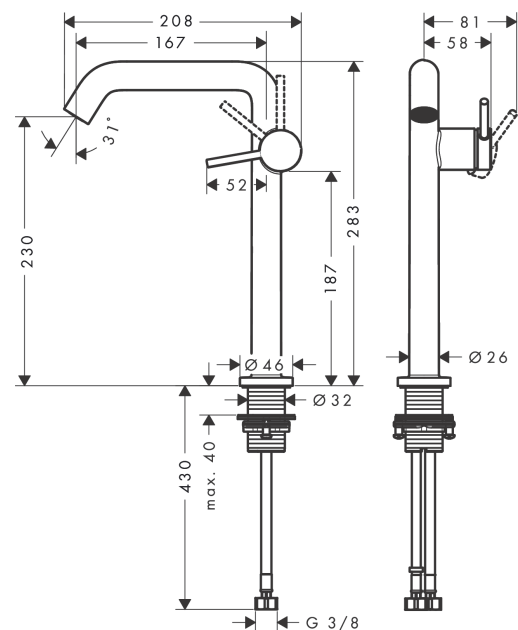

#### Merkmale

- ComfortZone 240
- Ausladung: 167 mm
- Auslaufhöhe: 230 mm
- Griffvariante: Hebelgriff
- Strahlart: Normalstrahl
- maximale Durchflussmenge bei 3 bar: 4 l/min
- Keramikmischsystem
- für Durchlauferhitzer geeignet
- Anschlussart: G 3/8 Anschlusschläuche
- Anschlussgröße: DN15
- Kaltwasser in Griff-Grundstellung
- EU-Taxonomie: max. 6 l/min - wesentlicher Beitrag (SC) möglich
- PA-IX 38577/IO

### Produktabbildung

### Maßzeichnung

**Tecturis S**

**Einhebel-Waschtismischer 240 Fine CoolStart EcoSmart+ für Aufsatzwaschtische ohne Ablaufgarnitur**

Oberfläche: **Chrom** Artikelnummer: **73372000**

**Durchflussdiagramm**