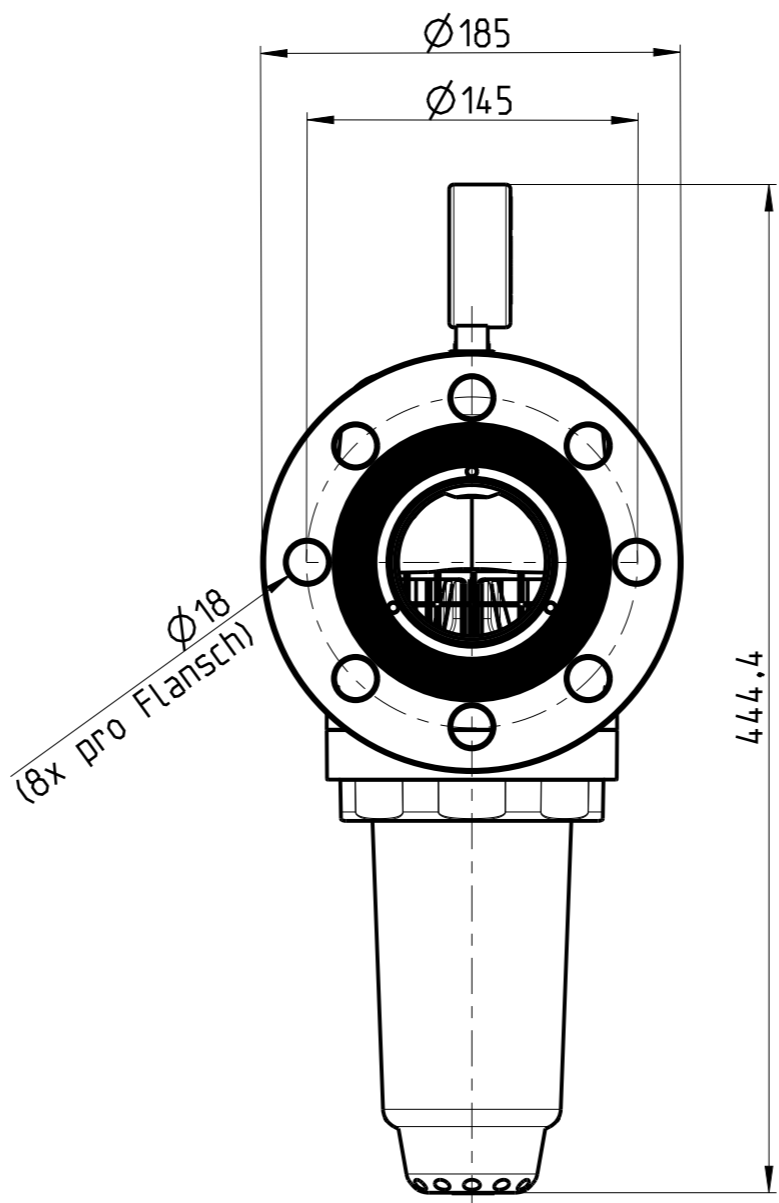

SSR Armaturen
 D-41352 Korschenbroich

Flanschdruckminderer
 DN65 30 °C 1.5-6b

6247_65_000

Bearb.:	Bohne	Datum:	12.11.14	Ausgegeben
Gepr.:		PDM/KN	2024-07-11	6247_65_000