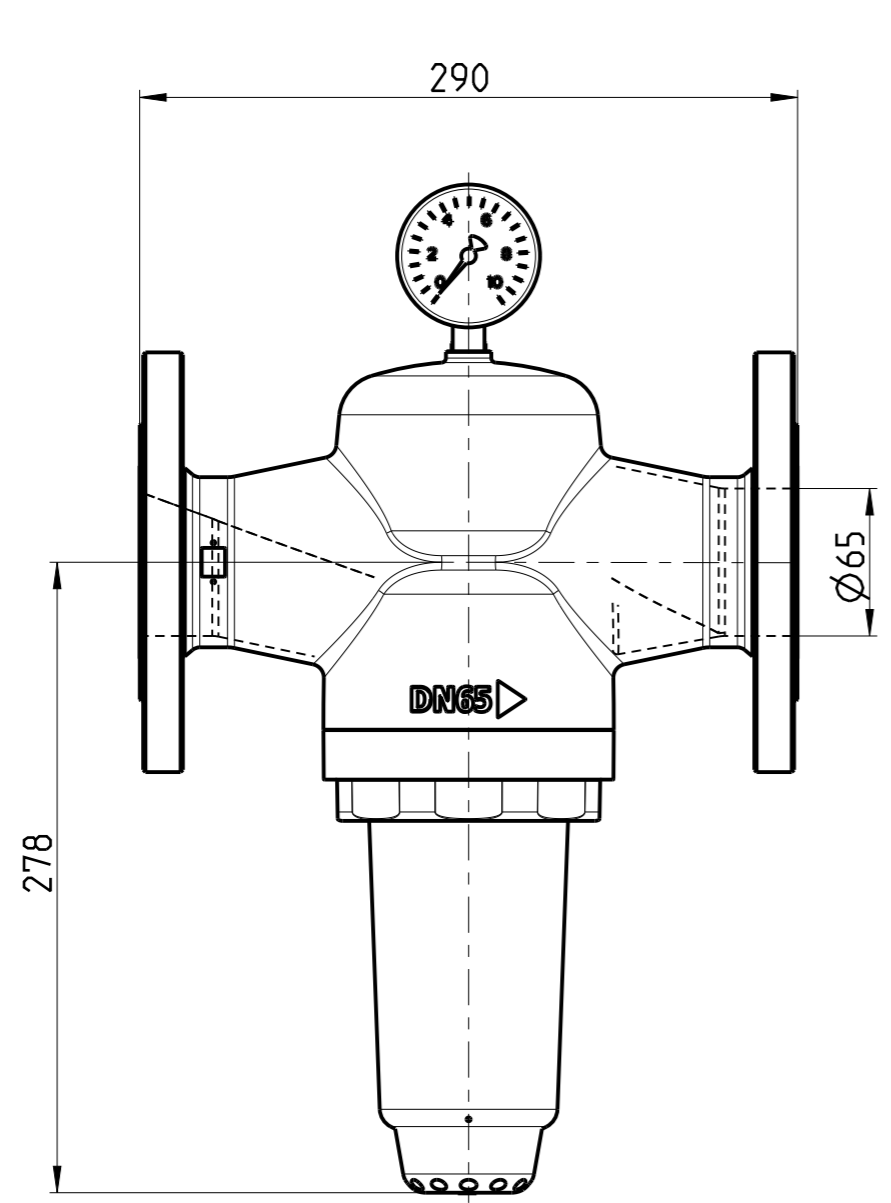

SSR Armaturen
 D-41352 Korschenbroich

Flanschdruckminderer
 DN65 30 °C 1.5-6b

6247_65_000

Bearb.:	Bohne	Datum:	12.11.14	Ausgegeben
Gepr.:		PDM/KN	2024-07-11	6247_65_000