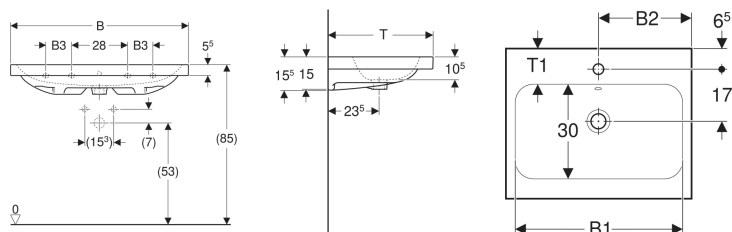

Geberit iCon Light Waschtisch

Beispielbild

Eigenschaften

- Unterbaufähig

Technische Daten

Werkstoff

Sanitärkeramik

Art.-Nr.	Farbe / Oberfläche	Hahnloch	Überlauf	B	B1	B2	B3	Breite Unterschrank	H	T	T1	Befestigungspunkte	VE 1
501.835.00.5 *	weiß	mittig	ohne	75 cm	68 cm	37.5 cm	– cm	74 cm	15.5 cm	48 cm	11 cm	2	1 St.

* Auftragsbezogene Produktion

Zubehör

- Geberit Tauchrohrgeruchsverschluss für Waschbecken, Abgang horizontal
- Geberit Waschbeckenablauf Raumsparmodell, schmale Ausführung, mit Außenventilstopfen mit Druckbetätigung
- Geberit Waschbeckenablauf Raumsparmodell, schmale Ausführung, mit Außenventilstopfen mit Hebelbetätigung
- Geberit Waschbeckenablauf Raumsparmodell, schmale Ausführung, mit freiem Auslauf und Ventilabdeckung
- Geberit Drehbetätigung mit Kabelzug