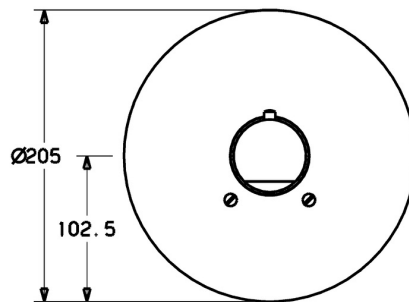

EAN: 4015474077973  
[static.hansa.com/08609175](http://static.hansa.com/08609175)

- Dusche
- Fertigmontageset, Thermostat
- Wandmontage für Unterputz-Einbaukörper
- Chrom
- Temperatureinstellgriff
- Sicherheitssperre gegen Verbrühen bei 38°C
- Rosette rund, Hülse, Rosette mit Schrauben
- Ohne Mengenregulierung, Ohne Umstellung
- Renovierungslösung für bereits installierte Unterputzkörper

### Technische Eigenschaften

DN-Größe (Nennmaß)	DN20
Warmwasserversorgung	max. +80°C
Arbeitsdruck	1-10 bar
Durchmesser	205 mm

### SP08609175

	Name	Art.-Nr.
1	Rosette, d 205 mm	59911969
1.1	Abdeckkappe Gold Ausgelaufen	59911569
1.1	Abdeckkappe	59911564
1.3	Schraube, M5x65	59904847
1.3	Schraube, M5x65 Weiss Ausgelaufen	59906672
1.3	Schraube, M5x65 Gold Ausgelaufen	59904849
1.5	Gummidichtung	59912232
1.6	O-Ring, 55x2	59912543
3	Temperatur-Wählgriff Weiss Ausgelaufen	59910306
3	Temperatureinstellgriff	59910304
3.1	Schraube, M6x9.5	59901609
3.2	Abdeckstopfen	59911840
3.3	Anschlagstift	59912005
N.I.	Verlängerungssatz, 35 mm	59912459