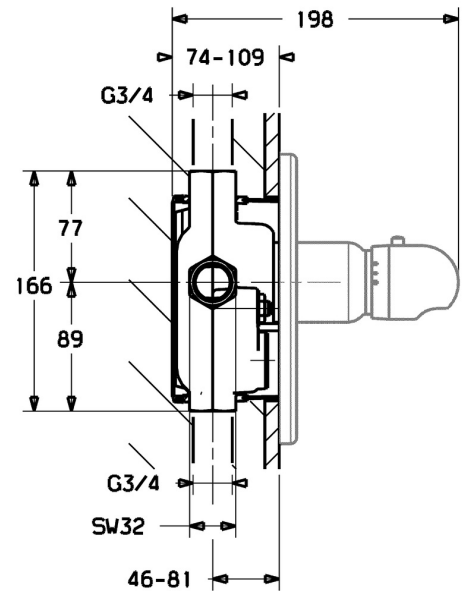

EAN: 4015474077973  
[static.hansa.com/08609175](http://static.hansa.com/08609175)

- Dusche
- Fertigmontageset, Thermostat
- Wandmontage für Unterputz-Einbaukörper
- Chrom
- Temperatureinstellgriff
- Sicherheitssperre gegen Verbrühen bei 38°C
- Rosette rund, Hülse, Rosette mit Schrauben
- Ohne Mengenregulierung, Ohne Umstellung
- Renovierungslösung für bereits installierte Unterputzkörper

## Technische Daten

### Technische Eigenschaften

DN-Größe (Nennmaß)	DN20
Warmwasserversorgung	max. +80°C
Arbeitsdruck	1-10 bar
Durchmesser	205 mm

### SP08609175

	Name	Art.-Nr.
1	Rosette, d 205 mm	59911969
1.1	Abdeckkappe Gold Ausgelaufen	59911569
1.1	Abdeckkappe	59911564
1.3	Schraube, M5x65	59904847
1.3	Schraube, M5x65 Weiss Ausgelaufen	59906672
1.3	Schraube, M5x65 Gold Ausgelaufen	59904849
1.5	Gummidichtung	59912232
1.6	O-Ring, 55x2	59912543
3	Temperatur-Wählgriff Weiss Ausgelaufen	59910306
3	Temperatureinstellgriff	59910304
3.1	Schraube, M6x9.5	59901609
3.2	Abdeckstopfen	59911840
3.3	Anschlagstift	59912005
N.I.	Verlängerungssatz, 35 mm	59912459