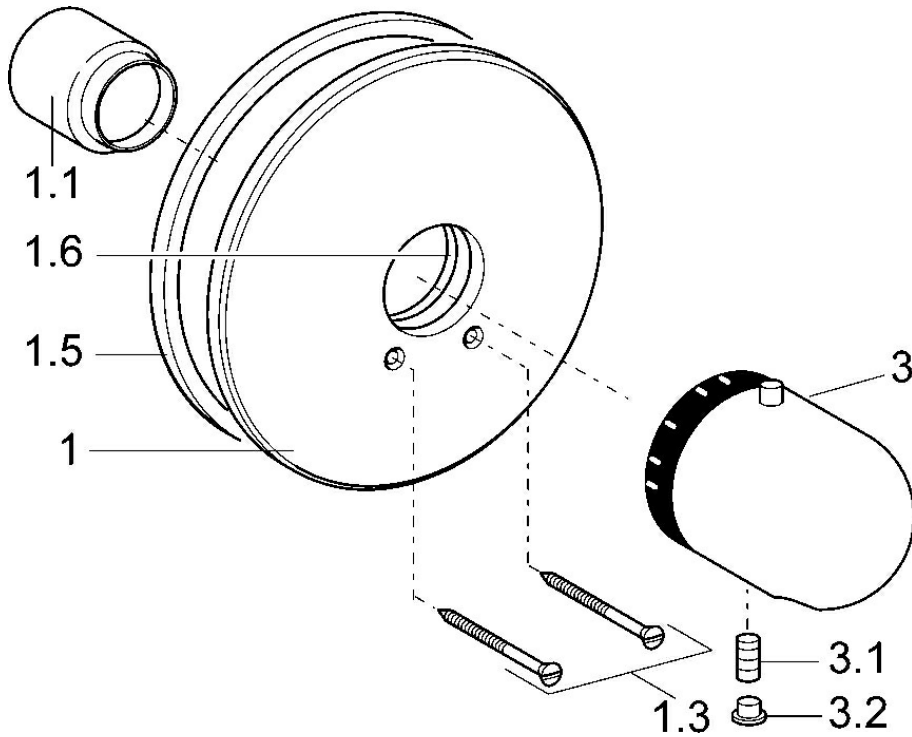

EAN: 4015474077973  
[static.hansa.com/08609175](http://static.hansa.com/08609175)

- Dusche
- Fertigmontageset, Thermostat
- Wandmontage für Unterputz-Einbaukörper
- Chrom
- Temperatureinstellgriff
- Sicherheitssperre gegen Verbrühen bei 38°C
- Rosette rund, Hülse, Rosette mit Schrauben
- Ohne Mengenregulierung, Ohne Umstellung
- Renovierungslösung für bereits installierte Unterputzkörper

### Technische Eigenschaften

DN-Größe (Nennmaß)	DN20
Warmwasserversorgung	max. +80°C
Arbeitsdruck	1-10 bar
Durchmesser	205 mm

### SP08609175

	Name	Art.-Nr.
1	Rosette, d 205 mm	59911969
1.1	Abdeckkappe Gold Ausgelaufen	59911569
1.1	Abdeckkappe	59911564
1.3	Schraube, M5x65	59904847
1.3	Schraube, M5x65 Weiss Ausgelaufen	59906672
1.3	Schraube, M5x65 Gold Ausgelaufen	59904849
1.5	Gummidichtung	59912232
1.6	O-Ring, 55x2	59912543
3	Temperatur-Wählgriff Weiss Ausgelaufen	59910306
3	Temperatureinstellgriff	59910304
3.1	Schraube, M6x9.5	59901609
3.2	Abdeckstopfen	59911840
3.3	Anschlagstift	59912005
N.I.	Verlängerungssatz, 35 mm	59912459