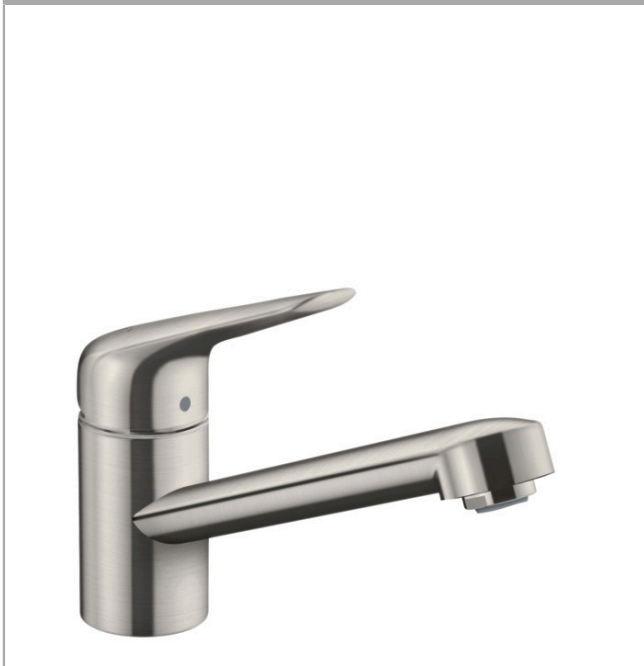

Focus M42

Einhebel-Küchenmischer 100, 1jet

Oberfläche: **Edelstahl Finish** Artikelnummer: **71808800**

Beschreibung

Merkmale

- ComfortZone 100
- Schwenkbereich 360°
- Normalstrahl
- maximale Durchflussmenge bei 3 bar: 12 l/min
- Keramikmischsystem
- Temperaturbegrenzung einstellbar
- für Durchlauferhitzer geeignet
- P-IX 7355/IIA

Technologie

Produktabbildung