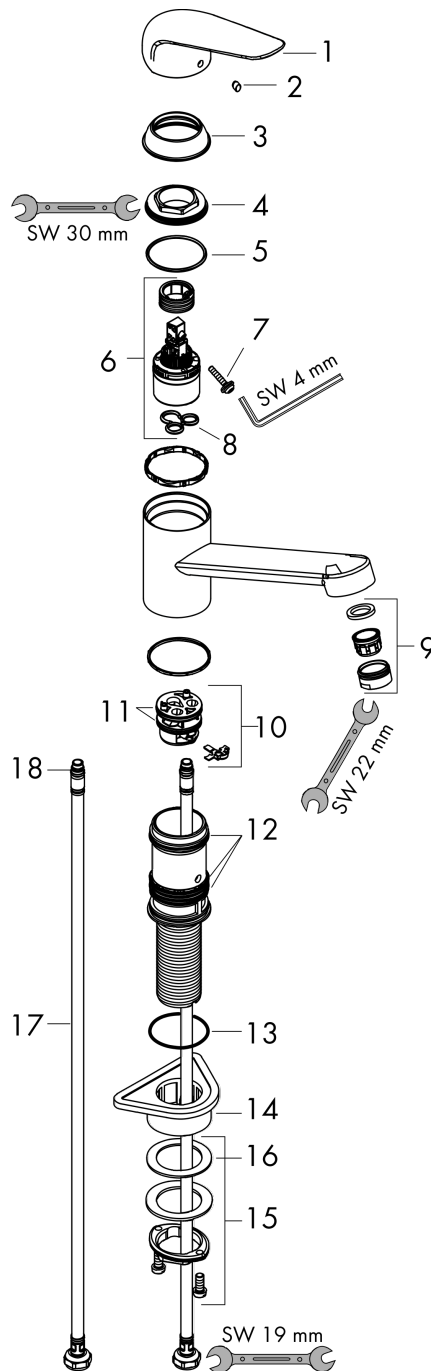

#### Maßzeichnung

#### Durchflussdiagramm

**Focus M42**

**Einhebel-Küchenmischer 100, 1jet**

Oberfläche: **Edelstahl Finish** Artikelnummer: **71808800**

**Explosionszeichnung**

Baujahr: >10/18

### Ersatzteilliste

Baujahr: >10/18

Pos.	Beschreibung	Artikelnummer	PG	VE
1	Griff	93336800	60	1
2	Griffstopfen	96338000	1	1
3	Kappe	97995800	8	1
4	Mutter	97996000	8	1
5	O-Ring 41x2	98212000	1	1
6	Kartusche kpl.	92730000	11	1
7	Sicherungsschraube	95140000	2	1
8	Dichtung	95008000	3	1
9	Luftsprudler M24x1 (15 l/min)	13913800	7	1
10	Adapter für Kartusche	98750000	4	1
11	O-Ring 30x2	98186000	1	1
12	Dichtungsset	98702000	3	1
13	O-Ring 36x2,5	98190000	1	1
14	Befestigungsteil	97523000	2	1
15	Schaftbefestigung kpl. (Ø 34)	95049000	5	1
16	Gleitring	97548000	1	1
17	Anschlussschlauch 600 mm M8x0,75 G3/8	96556000	7	1
18	O-Ring 7x1,5	98422000	1	1