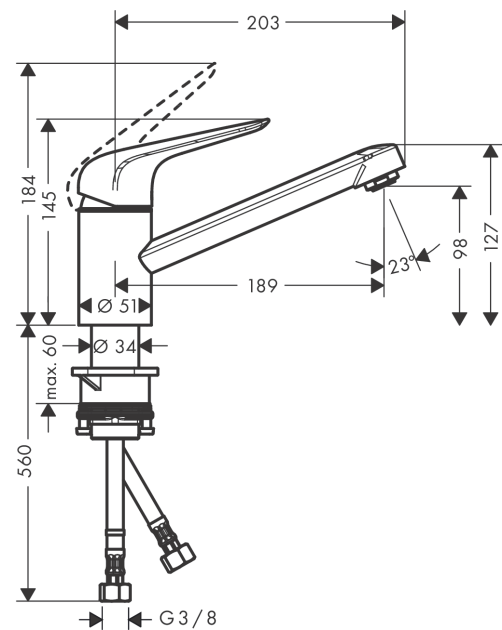

##### Merkmale

- ComfortZone 100
- Schwenkbereich 360°
- Normalstrahl
- maximale Durchflussmenge bei 3 bar: 12 l/min
- Keramikmischsystem
- Temperaturbegrenzung einstellbar
- für Durchlauferhitzer geeignet
- P-IX 7355/IIA

#### Maßzeichnung