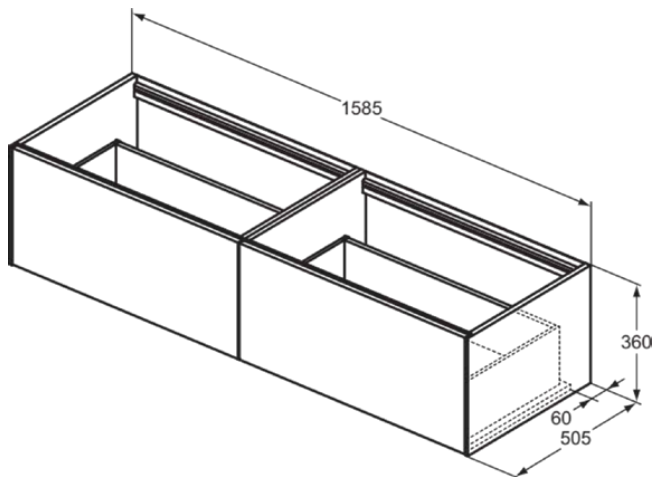

CONCA

T3984Y5

CONCA | Waschtisch-Unterschrank 1585x505x360 mm in walnuss dunkel dekor, 2 Schubladen | Vollauszug, Push-to-open, SoftClosing, Vormontiert, Nachhaltig gewonnenes Holz, Echtholz furnier

Bild & Zeichnung

Allgemeine Informationen

Produktkategorie:	Möbel
Produktart:	Waschtisch-Unterschrank
Marke:	Ideal Standard
Kollektion:	CONCA
Designer:	Palomba Serafini Associati
Colour:	Y5 - Walnuss Dunkel Dekor
Oberflächenveredelung:	Matt
Höhe (mm):	360
Breite (mm):	1585
Ausladung (mm):	505
Befestigungsart:	Befestigungsset
Nettogewicht (kg):	51.50
EAN Code:	8014140462231

CONCA

T3984Y5

CONCA | Waschtisch-Unterschrank 1585x505x360 mm in walnuss dunkel dekor, 2 Schubladen | Vollauszug, Push-to-open, SoftClosing, Vormontiert, Nachhaltig gewonnenes Holz, Echtholz furnier

Produktspezifikationen