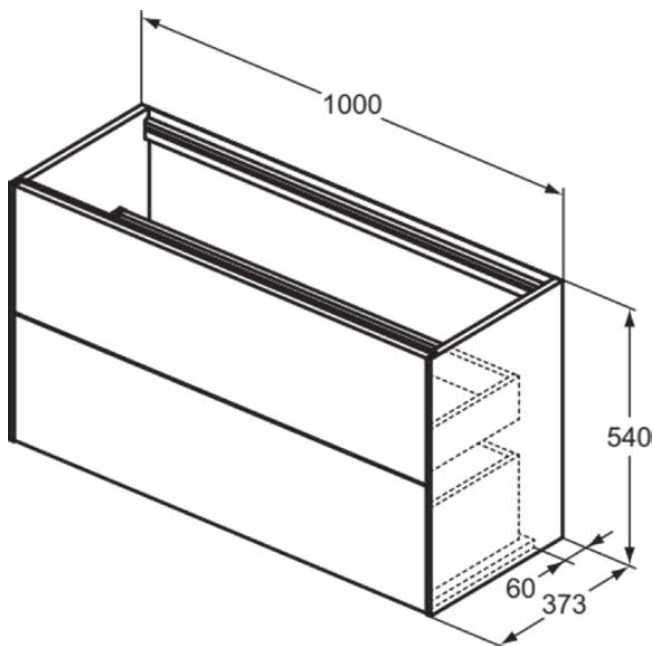

CONCA

T4353Y2

CONCA | Waschtisch-Unterschrank 1000x373x540 mm in anthrazit matt lackiert, 2 Schubladen | Vollauszug, Push-to-open, SoftClosing, Vormontiert, Nachhaltig gewonnenes Holz, Echtholz furnier

Bild & Zeichnung

Allgemeine Informationen

Produktkategorie:	Möbel
Produktart:	Waschtisch-Unterschrank
Marke:	Ideal Standard
Kollektion:	CONCA
Designer:	Palomba Serafini Associati
Colour:	Y2 - Anthrazit Matt Lackiert
Oberflächenveredelung:	Matt
Höhe (mm):	540
Breite (mm):	1000
Ausladung (mm):	373
Befestigungsart:	Befestigungsset
Nettogewicht (kg):	36.50
EAN Code:	8014140465614

CONCA

T4353Y2

CONCA | Waschtisch-Unterschrank 1000x373x540 mm in anthrazit matt lackiert, 2 Schubladen | Vollauszug, Push-to-open, SoftClosing, Vormontiert, Nachhaltig gewonnenes Holz, Echtholz furnier

Produktspezifikationen