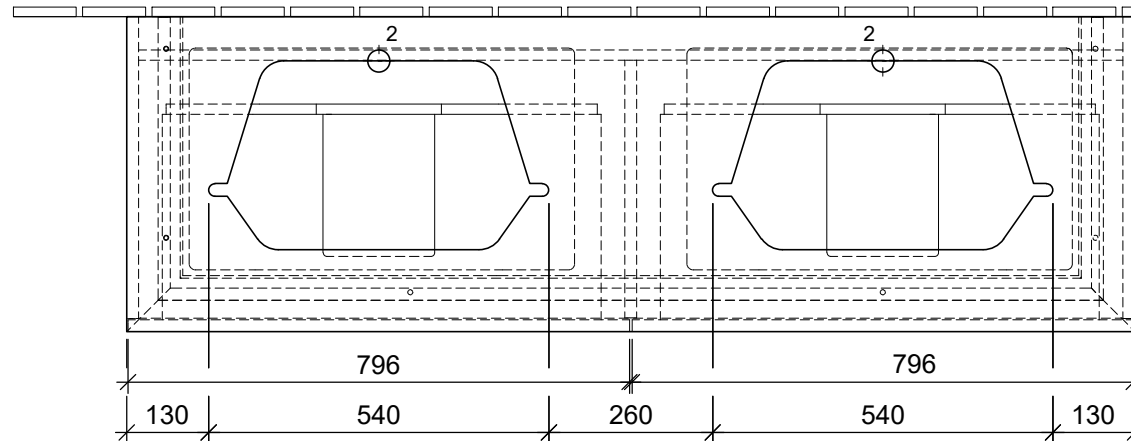

N \perp L
 220 - 240V

	2	A1
4142 61 / 64	X	605
4A07 60 / 61	X	630

Legato B76800XX / B768L0XX		 Villeroy & Boch 1748
V01 / 18.01.2022	1:12	