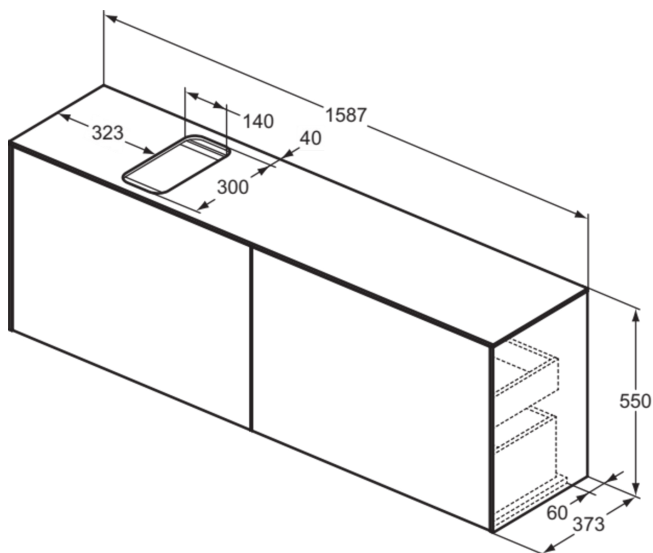

CONCA

T3995Y6

CONCA | Waschtisch-Unterschrank 1587x373x550 mm in eiche hell furnier, 4 Schubladen | Vollauszug, Push-to-open, SoftClosing, Vormontiert, Nachhaltig gewonnenes Holz, Echtholz furnier

Bild & Zeichnung

Allgemeine Informationen

Produktkategorie:	Möbel
Produktart:	Waschtisch-Unterschrank
Marke:	Ideal Standard
Kollektion:	CONCA
Designer:	Palomba Serafini Associati
Colour:	Y6 - Eiche Hell Furnier
Oberflächenveredelung:	Matt
Maximale Höhe (mm):	550
Maximale Breite (mm):	1587
Ausladung (mm):	373
Befestigungsart:	Befestigungsset
Nettogewicht (kg):	67.30
EAN Code:	8014140462903

CONCA

T3995Y6

CONCA | Waschtisch-Unterschrank 1587x373x550 mm in eiche hell furnier, 4 Schubladen | Vollauszug, Push-to-open, SoftClosing, Vormontiert, Nachhaltig gewonnenes Holz, Echtholzfurnier

Produktspezifikationen