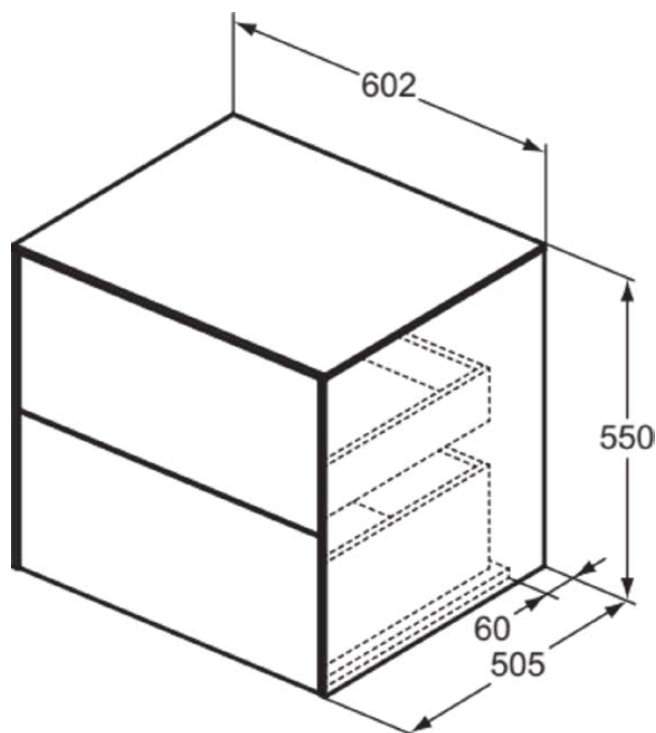

## T4321Y3

CONCA | Waschtisch-Unterschrank 602x505x550 mm in sunset matt lackiert, 2 Schubladen | Vollauszug, Push-to-open, SoftClosing, Vormontiert, Nachhaltig gewonnenes Holz, Echtholz furnier

### Allgemeine Informationen

Produktkategorie:	Möbel
Produktart:	Waschtisch-Unterschrank
Marke:	Ideal Standard
Kollektion:	CONCA
Designer:	Palomba Serafini Associati
Colour:	Y3 - Sunset Matt Lackiert
Oberflächenveredelung:	Matt
Höhe (mm):	550
Breite (mm):	602
Ausladung (mm):	505
Befestigungsart:	Befestigungsset
Nettogewicht (kg):	38.00
EAN Code:	8014140463993