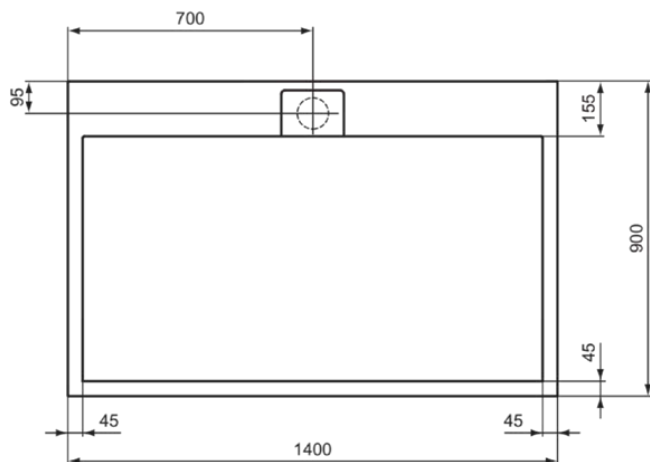

ULTRA FLAT S I.LIFE

T5222FR

ULTRA FLAT S I.LIFE | Rechteck-Brausewanne 1400x900x30 mm in carraraweiß | Antibakteriell, Barrierefrei, gemäß DIN 18040, Zuschneidbar, Reparierbar, 30 mm Höhe

Bild & Zeichnung

Allgemeine Informationen

Produktkategorie:	Brausewannen
Produktart:	Rechteck-Brausewanne
Marke:	Ideal Standard
Kollektion:	ULTRA FLAT S I.LIFE
Designer:	Ideal Standard
Colour:	FR - Carraraweiß
Oberflächenveredelung:	Matt
Maximale Höhe (mm):	30
Maximale Breite (mm):	1400
Ausladung (mm):	900
Empfohlenes Fußset:	K9364
Nettogewicht (kg):	45.30
EAN Code:	8014140492474

Features

	Antibakteriell		Barrierefrei, gemäß DIN 18040
	Zuschneidbar		Reparierbar
	30 mm Höhe		

Downloads

- [Installation Guide](#)

Produktstandards & Zertifikate

Normen:	EN 14527 DIN EN 51097 Class C
Declaration of Performance classification (DoP):	CL1+CL2CA-DA