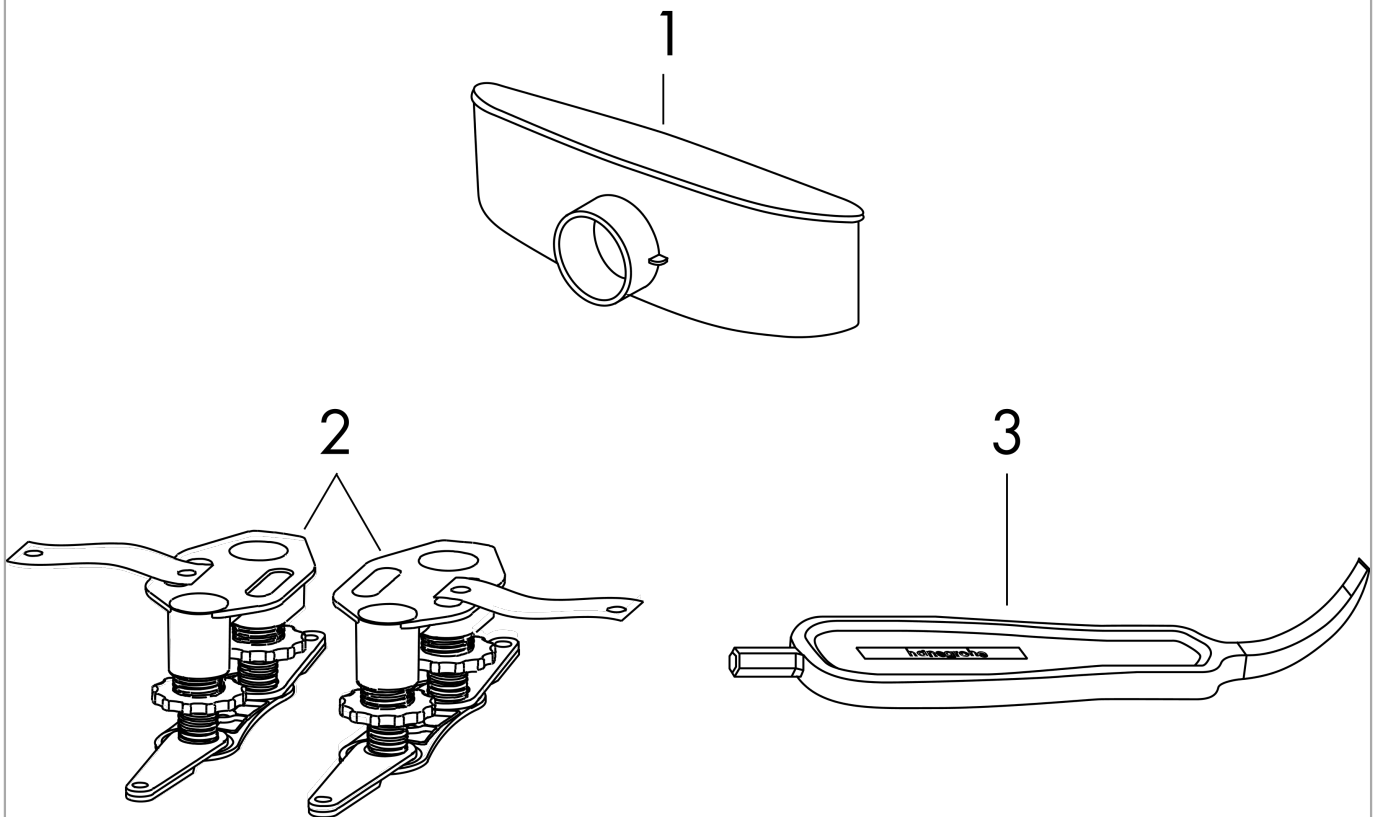

### Merkmale

- besteht aus: Fertigset Duschrinne, Installationsset, Siphon, Abdeckungsheber, werkseitig vormontiertem Dichtvlies
- Werkstoffgüte Abdeckung: Edelstahl V2A (1.4301)
- Material Installationsset: Edelstahl V2A (1.4301)
- vormontierte Dichtmembran
- Sperrwasserhöhe: 30 mm
- Nenndurchmesser Anschluss: DN40
- Richtung Auslass: waagrecht
- einfach zu reinigende Oberfläche
- höhenverstellbares Installationsset
- bis zu 27 l/min Ablaufleistung
- Anwendungsbereich: Sanierung, Neubau
- Fliesenstärke: bis 18 mm
- herausnehmbarer Geruchsverschluss
- leicht zu reinigender Siphon
- Abdeckungsheber ermöglicht einfaches Herausnehmen des Fertigsets
- Typ des Geruchsverschlusses: flüssig
- Mindestbauhöhe 43 mm
- Material Siphon: ABS
- Montageart: frei im Raum
- geeignet für Primärentwässerung
- minimale Installationshöhe: 63 mm

## Produktabbildung

## Maßzeichnung

**RainDrain Compact**  
**Komplettset Duschrinne 1000 für flache Installation**  
 Oberfläche: **Edelstahl gebürstet** Artikelnummer: **56170800**

Explosionszeichnung

Baujahr: >01/23

**RainDrain Compact**  
**Komplettset Duschrinne 1000 für flache Installation**  
 Oberfläche: **Edelstahl gebürstet** Artikelnummer: **56170800**