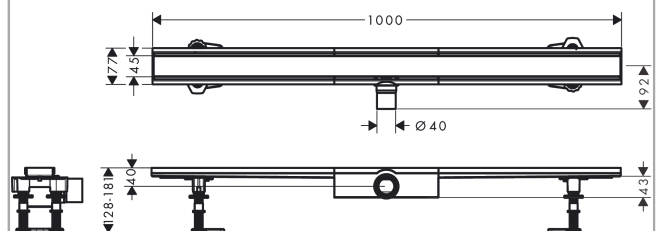

Maßzeichnung