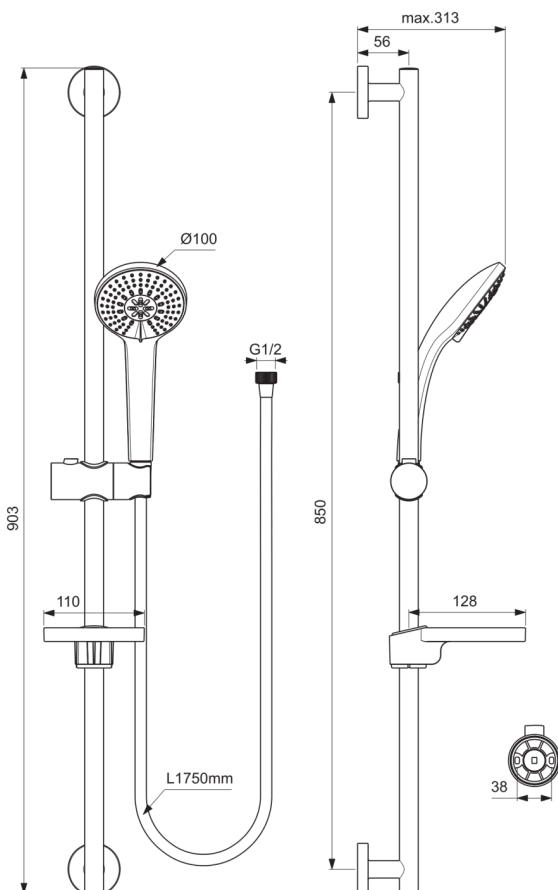

## IDEALRAIN

## B9417AA

IDEALRAIN | Brausekombination mit Brausestange 903 mm in chrom, 8 l/min (3 bar) | 3 Strahlarten, Breite Brause

### Allgemeine Informationen

Produktkategorie:	Brausekombinationen
Produktart:	Brausekombination mit Brausestange
Marke:	Ideal Standard
Kollektion:	IDEALRAIN
Colour:	AA - Chrom
Oberflächenveredelung:	glänzend
Maximale Höhe (mm):	903
Befestigungsart:	Befestigungsschrauben
Nettogewicht (kg):	1.29
EAN Code:	3800861023838