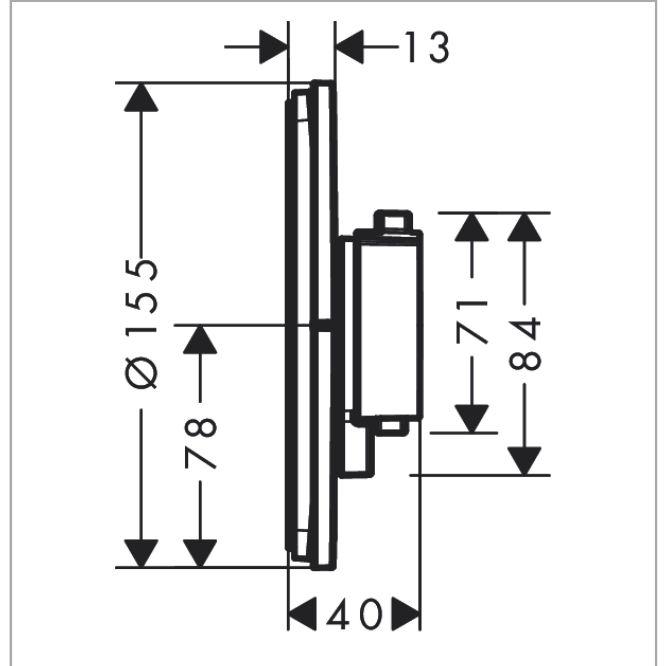

## Zertifikate / Nachhaltigkeit

**ShowerSelect Comfort S**  
**Thermostat Unterputz für 2 Verbraucher**  
 Oberfläche: **Brushed Bronze** Artikelnummer: **15554140**

Produktabbildung

Maßzeichnung

Durchflussdiagramm