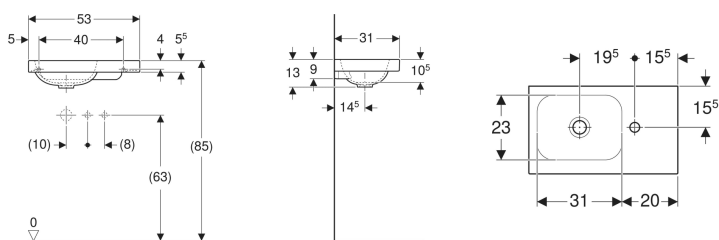

Geberit iCon Light Handwaschbecken mit Ablagefläche

Beispielbild

- Mit Ablagefläche

Eigenschaften

- Unterbaufähig
- Asymmetrisch

Technische Daten

Werkstoff

Sanitärkeramik

Art.-Nr.	Farbe / Oberfläche	Hahnloch	Überlauf	Ablagefläche	B	H	T	VE1
501.832.00.4 *	weiß / KeraTect	ohne	ohne	rechts	53 cm	13 cm	31 cm	1 St.

* Auftragsbezogene Produktion

Zubehör

- Geberit Tauchrohrgeruchsverschluss für Waschbecken, Abgang horizontal
- Geberit Tauchrohrsiphon für Waschbecken, Anschluss BSP, Abgang horizontal oder vertikal
- Geberit Tauchrohrgeruchsverschluss für Waschbecken, Raumsparmodell, Abgang horizontal
- Geberit Ablaufventil mit freiem Auslauf, Sieb
- Geberit Ablaufventil mit freiem Auslauf und Ventilabdeckung
- Geberit Befestigungsmaterial für Handwaschbecken