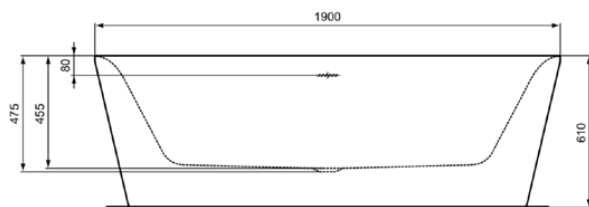

DEA

K8722V3

DEA | Freistehende Badewanne 1900x900x610 mm in schwarz seidenmatt, ohne Hahnloch, mit Überlauf, mit Ablaufgarnitur | Reinigungsmittelbeständig, Lichtbeständig

Bild & Zeichnung

Allgemeine Informationen

| | |
|------------------------|-------------------------|
| Produktkategorie: | Badewannen |
| Produktart: | Freistehende Badewanne |
| Marke: | Ideal Standard |
| Kollektion: | DEA |
| Designer: | Ideal Standard |
| Colour: | V3 - Schwarz Seidenmatt |
| Oberflächenveredelung: | satın |
| Höhe (mm): | 610 |
| Breite (mm): | 1900 |
| Ausladung (mm): | 900 |
| Nettogewicht (kg): | 55.00 |
| EAN Code: | 4015413082006 |