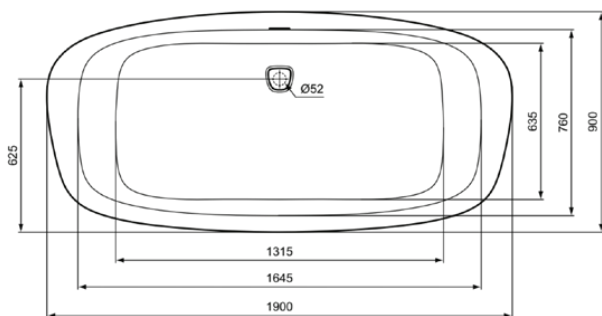

DEA

K8722V3

DEA | Freistehende Badewanne 1900x900x610 mm in schwarz seidenmatt, ohne Hahnloch, mit Überlauf, mit Ablaufgarnitur | Reinigungsmittelbeständig, Lichtbeständig

Bild & Zeichnung

Allgemeine Informationen

| | |
|------------------------|-------------------------|
| Produktkategorie: | Badewannen |
| Produktart: | Freistehende Badewanne |
| Marke: | Ideal Standard |
| Kollektion: | DEA |
| Designer: | Ideal Standard |
| Colour: | V3 - Schwarz Seidenmatt |
| Oberflächenveredelung: | satın |
| Höhe (mm): | 610 |
| Breite (mm): | 1900 |
| Ausladung (mm): | 900 |
| Nettogewicht (kg): | 55.00 |
| EAN Code: | 4015413082006 |