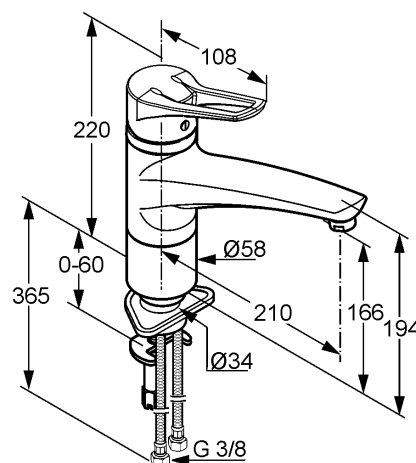

Oberfläche:
 05 chrom
 82 chrom/mocca
 92 chrom/weiß

Produktabbildung

Ausschreibungstext

Einlochspültischarmatur, Hersteller KLUDI GmbH & Co KG
 KLUDI MX Art. Nr. 39904..62
 Ausführung wie folgt: Spültisch-Einhandmischer DN 15 / PN 10 mit schwenkbarem Auslauf (360°), aus Messing, Oberfläche wahlweise: 05 = chrom; 82 = chrom/mocca; 92 = chrom/weiß, Bügelhebel aus Metall, Keramik Kartusche K-41 mit Heißwasserbegrenzung, mit Cascade-Luftsprudler M 24 x 1, Durchflussmenge 9,5 l/min bei 3,0 bar, flexible Anschlüsse G 3/8 mit Metallummantelung mit DVGW / W270 Zulassung, Schnell-Montagesystem
 Geräuschverhalten DIN 4109 Geräuschgruppe I, P-IX 18638/IA
 Abmessungen: Höhe gesamt: 220 mm, Auslaufhöhe: 166 mm, Ausladung: 210 mm, Hebellänge: 108 mm

Maßzeichnung

Durchflussdiagramm