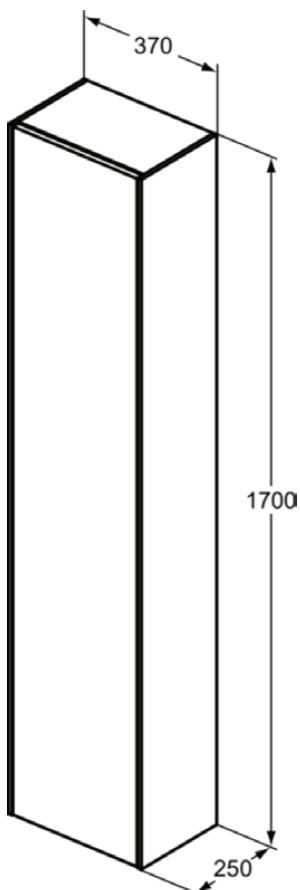

## T3955Y6

CONCA | Schrank 370x250x1700 mm in eiche hell furnier, 1 Tür | Push-to-open, Vormontiert, Nachhaltig gewonnenes Holz, Echtholz furnier

### Bild & Zeichnung

### Allgemeine Informationen

Produktkategorie:	Möbel
Produktart:	Schrank
Marke:	Ideal Standard
Kollektion:	CONCA
Designer:	Palomba Serafini Associati
Colour:	Y6 - Eiche Hell Furnier
Oberflächenveredelung:	Matt
Höhe (mm):	1700
Breite (mm):	370
Ausladung (mm):	250
Befestigungsart:	Befestigungsset
Nettogewicht (kg):	34.00
EAN Code:	8014140461685