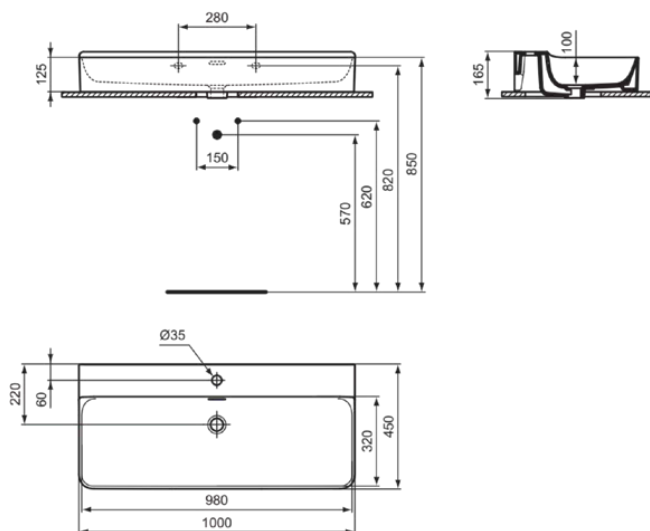

CONCA

T3832MA

CONCA | Waschtisch 1000x450x145 mm in weiß, 1 Hahnloch, mit Überlauf | Platzsparender Waschtisch, IdealPlus

Bild & Zeichnung

Allgemeine Informationen

Produktkategorie:	Waschtische
Produktart:	Waschtisch
Marke:	Ideal Standard
Kollektion:	CONCA
Designer:	Palomba Serafini Associati
Colour:	MA - Weiß
Oberflächenveredelung:	glänzend
Maximale Höhe (mm):	145
Maximale Breite (mm):	1000
Ausladung (mm):	450
Nettogewicht (kg):	25.40
EAN Code:	8014140469186

Features

Platzsparender Waschtisch

IdealPlus

Produktstandards & Zertifikate

Normen:	EN 14688
Declaration of Performance classification (DoP):	CL25

Produktspezifikationen

Farbcode:	MA
Farbbeschreibung:	weiß
IdealPlus Technologie:	Ja
Geschliffene Unterseite:	Ja
Barrierefreies Produkt:	Nein
Mit Kettenöse:	Nein
Material:	Keramik
Materialspezifikation:	Feinfeuerton
Anzahl von Hahnlöchern je Waschbecken:	1
Anzahl von Waschbecken:	1
Sichtbarer Überlauf:	Ja
PVD Technologie:	Nein
Ablagefläche:	Hinten
Oberflächenveredelung:	glänzend
Position des Hahnlochs:	Mitte
Form des Überlaufs:	Geschlitzt
Mit Rückwand:	Nein
Mit Verschlussstopfen:	Nein
Mit Überlauf:	Ja
Mit Siphon:	Nein

CONCA

T3832MA

CONCA | Waschtisch 1000x450x145 mm in weiß, 1 Hahnloch, mit Überlauf | Platzsparender Waschtisch, IdealPlus

Befestigungsmaterial im Lieferumfang enthalten:	Nein
Montageart:	wandhängend
Empfohlene Ausschittschablone:	TT0299724