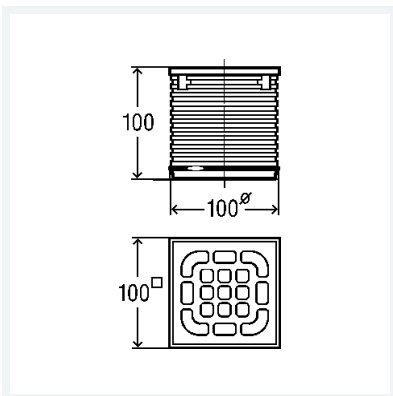

Advantix-Aufsatz

- Systemmaß 100

Ausstattung

Rahmen Edelstahl 1.4404, Rost Edelstahl 1.4301 gezogen, Rückstaudichtung

Modell 4934.2

Artikel 555 191

Hinweis:
nicht verschraubt

Eigenschaften

Belastungsklasse	BLK	K=300 kg
Länge	L	100
Breite	B	100
Höhe	H	5
Gewicht	187,3 g	
Volumen	3108 cm ³	