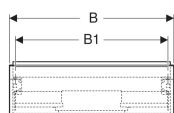

Geberit iCon Unterschrank für Waschtisch, mit einer Schublade

0

Eigenschaften

- FSC™ C134279 zertifiziert
- Wandhängend
- Mit einer Schublade
- Griff zum Öffnen
- Griff austauschbar
- Schublade mit Selbststeinzug

- Schublade ohne Geruchsverschlussausschnitt
- Feuchtigkeitsbeständig
- Vormontiert geliefert

Technische Daten

Werkstoff	Hochverdichtete Dreischicht-Holzspanplatte
Maximale Schubladenbelastung	30 kg

Lieferumfang

- Unterschrank für Waschtisch
- Befestigungsmaterial

Art.-Nr.	Farbe / Oberfläche	B	B1	B2	Breite Waschtisch	H	T	VE1
502.312.JL.1 *	Korpus und Front: sand-grau / lackiert hochglänzend Griff: sand-grau / pulverbeschichtet matt	88.8 cm	83.4 cm	81.5 cm	90 cm	24.7 cm	47.6 cm	1 St.

* Auftragsbezogene Produktion

Zubehör

- Geberit Set Schubladeneinsätze für obere Schublade
- Geberit Lichtleiste für Schublade, links und rechts, Länge 35 cm
- Geberit Griff
- Geberit Handtuchhalter für Badezimmermöbel
- Geberit Handtuchhalter für Badezimmermöbel, Ecke rechtwinklig
- Geberit Handtuchhalter für Badezimmermöbel, Ecke abgerundet

- Für die Installation des Unterschranks wird ein Geberit Waschbeckenanschluss, Raumsparmodell benötigt. Siehe Sortimentsübersicht Waschtisch-Serie oder Onlinekatalog, Zubehör Waschtische.