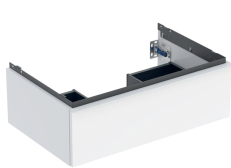

Geberit iCon Unterschrank für Waschtisch, mit einer Schublade

Beispielbild

0

Eigenschaften

- FSC™ C134279 zertifiziert
- Wandhängend
- Mit einer Schublade
- Griff zum Öffnen
- Griff austauschbar
- Schublade mit Selbststeinzug

- Schublade ohne Geruchsverschlussausschnitt
- Feuchtigkeitsbeständig
- Vormontiert geliefert

Technische Daten

| | |
|------------------------------|--|
| Werkstoff | Hochverdichtete Dreischicht-Holzspanplatte |
| Maximale Schubladenbelastung | 30 kg |

Lieferumfang

- Unterschrank für Waschtisch
- Befestigungsmaterial

| Art.-Nr. | Farbe / Oberfläche | B | B1 | B2 | Breite Waschtisch | H | T | VE1 |
|----------------|--|------------|------------|------------|-------------------|------------|------------|-------|
| 502.312.JL.1 * | Korpus und Front: sand-grau / lackiert hochglänzend Griff: sand-grau / pulverbeschichtet matt | 88.8 cm | 83.4 cm | 81.5 cm | 90 cm | 24.7 cm | 47.6 cm | 1 St. |

* Auftragsbezogene Produktion

Zubehör

- Geberit Set Schubladeneinsätze für obere Schublade
- Geberit Lichtleiste für Schublade, links und rechts, Länge 35 cm
- Geberit Griff
- Geberit Handtuchhalter für Badezimmermöbel
- Geberit Handtuchhalter für Badezimmermöbel, Ecke rechtwinklig
- Geberit Handtuchhalter für Badezimmermöbel, Ecke abgerundet