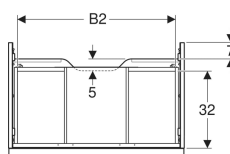

Eigenschaften

- FSC™ C134279 zertifiziert
- Wandhängend
- Mit einer Schublade
- Griff zum Öffnen
- Griff austauschbar
- Schublade mit Selbststeinzug

- Schublade ohne Geruchsverschlussausschnitt
- Feuchtigkeitsbeständig
- Vormontiert geliefert

Technische Daten

Werkstoff	Hochverdichtete Dreischicht-Holzspanplatte
Maximale Schubladenbelastung	30 kg

Lieferumfang

- Unterschrank für Waschtisch
- Befestigungsmaterial

Art.-Nr.	Farbe / Oberfläche	B	B1	B2	Breite Waschtisch	H	T	VE1
502.312.JL.1 *	Korpus und Front: sand-grau / lackiert hochglänzend Griff: sand-grau / pulverbeschichtet matt	88.8 cm	83.4 cm	81.5 cm	90 cm	24.7 cm	47.6 cm	1 St.

* Auftragsbezogene Produktion

Zubehör

- Geberit Set Schubladeneinsätze für obere Schublade
- Geberit Lichtleiste für Schublade, links und rechts, Länge 35 cm
- Geberit Griff
- Geberit Handtuchhalter für Badezimmermöbel
- Geberit Handtuchhalter für Badezimmermöbel, Ecke rechtwinklig
- Geberit Handtuchhalter für Badezimmermöbel, Ecke abgerundet

- Für die Installation des Unterschranks wird ein Geberit Waschbeckenanschluss, Raumsparmodell benötigt. Siehe Sortimentsübersicht Waschtisch-Serie oder Onlinekatalog, Zubehör Waschtische.