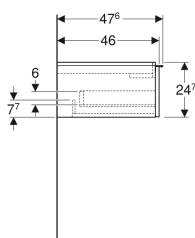

Geberit iCon Unterschrank für Waschtisch, mit einer Schublade

Beispielbild

0

Eigenschaften

- FSC™ C134279 zertifiziert
- Wandhängend
- Mit einer Schublade
- Griff zum Öffnen
- Griff austauschbar
- Schublade mit Selbststeinzug

Lieferumfang

- Unterschrank für Waschtisch
- Befestigungsmaterial

| Art.-Nr. | Farbe / Oberfläche | B | B1 | B2 | Breite Waschtisch | H | T | VE1 |
|----------------|--|------------|------------|------------|-------------------|------------|------------|-------|
| 502.312.JL.1 * | Korpus und Front: sand-grau / lackiert hochglänzend Griff: sand-grau / pulverbeschichtet matt | 88.8 cm | 83.4 cm | 81.5 cm | 90 cm | 24.7 cm | 47.6 cm | 1 St. |