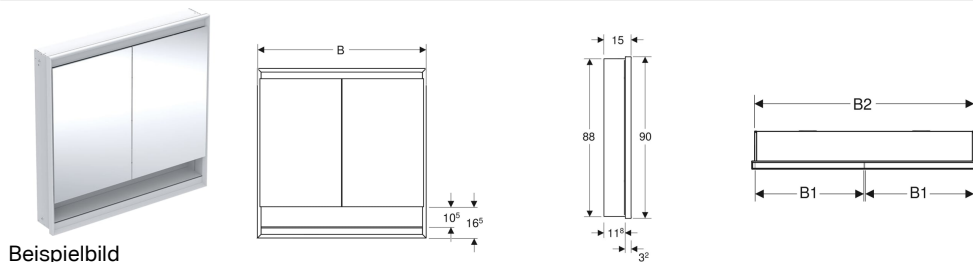

Geberit ONE Spiegelschrank mit Nische und ComfortLight, mit zwei Türen, UP-Montage, Höhe 90 cm

Eigenschaften

- Mit ComfortLight
- LED-Beleuchtung
- Indirekte Beleuchtung
- Innenbeleuchtung
- Lichtstimmung von Orientierungslicht bis Tageslicht stufenlos einstellbar
- Funktionen über Touchsensor auslösbar
- DALI-kompatible Steuerung
- Mit Geberit Home App kompatibel
- Zeitfenster in gewünschter Lichtstärke mit Geberit Home App individuell einstellbar
- Mit zwei Türen
- Türen beidseitig verspiegelt
- Mit zwei Steckdosen
- Steckdosen auf der Innenseite oben links und oben rechts montiert
- Glaseinlegeböden stufenlos versetzbar

Technische Daten

Schutzart	IP44
Schutzklasse	I
Nennspannung	230 V AC
Netzfrequenz	50 Hz
Betriebsspannung	24 V DC
Werkstoff	Aluminium
Energieeffizienzklasse Lichtquelle	E
Lichtfarbe	2200–4000 K
Lebensdauer LED-Beleuchtung	> 72000 h (L80B10) Tp ≤ 70 °C
Farbwiedergabeindex	90
Standardabweichung des Farbabgleichs	3 SDCM

Lieferumfang

- 3 Glaseinlegeböden
- Blinddeckel für Steckdose links oder rechts
- Montagematerial

Zusätzlich zu bestellen

- Rohbaubox für Geberit ONE Spiegelschrank, Höhe 90 cm

Art.-Nr.	Farbe / Oberfläche	B	B1	B2	H	H1	H2	T	T1	T2	Leistungs aufnahme	Steckdos e	Lichtstrom (max./ oben/ unten)	VE 1
505.825.00.2	weiß / Aluminium pulverbeschichtet	120 cm	58.5 cm	118 cm	90 cm	88 cm	10.5 cm	15 cm	11.8 cm	3.2 cm	120 W	CEE 7/3 (Schuko)	6843 / 5336 / 1507 lm	1 St.