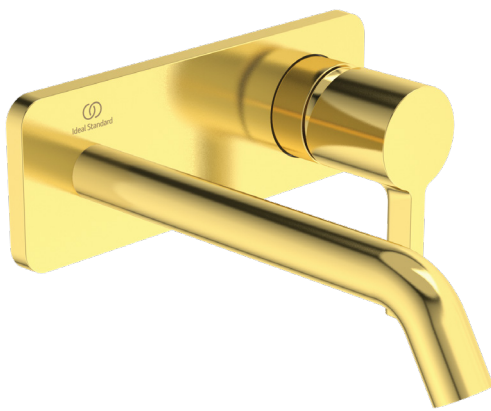

JOY

A7380A2

JOY | Wand-Waschtischarmatur 175x105.5 mm, 180 mm vertikaler Abstand bis Mitte Auslauf in brushed gold, Kit 1 required (A1313), 5 l/min (3 bar), ohne Ablaufgarnitur | Verdeckter Strahlregler, WRAS, FirmaFlow, PVD Technologie

Bild & Zeichnung

Allgemeine Informationen

Produktkategorie:	Waschtischarmaturen
Produktart:	Wand-Waschtischarmatur
Marke:	Ideal Standard
Kollektion:	JOY
Designer:	Palomba Serafini Associati
Colour:	A2 - Brushed Gold
Oberflächenveredelung:	satın
Maximale Höhe (mm):	105.5
Maximale Breite (mm):	175
Befestigungsart:	Kit 1 benötigt
Empfohlenes Unterputz-Kit:	A1313
Nettogewicht (kg):	1.12
EAN Code:	3800861086918

Normen:	EN 248 DIN 4109-1 EN 200
Name des WRAS-Zertifikates:	2201005
Name des ACS-Zertifikates:	24 ACC LY 188

Produktspezifikationen

Anzahl der Rosette(n):	1
Anzahl der Griffe:	1
BlueStart Technologie:	Nein
Farbcode:	A2
Farbbeschreibung:	brushed gold
Cool Body Technologie:	Nein
Easy-Fix Technologie:	Nein
FirmaFlow Kartusche:	Ja
Griffposition:	Vorderseite
Mit Kettenöse:	Nein
Integrierte Elektronik:	Nein
Niederdruckmodell:	Nein
Material:	Metall