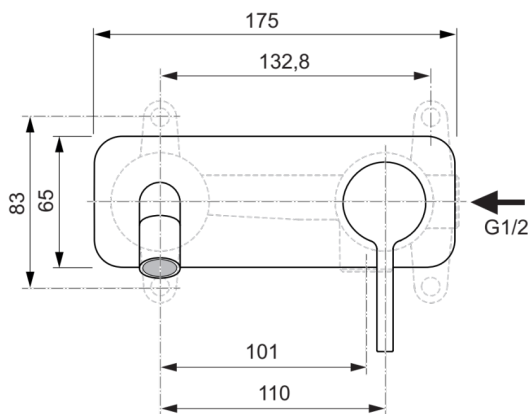

JOY

A7380A2

JOY | Wand-Waschtischarmatur 175x105.5 mm, 180 mm vertikaler Abstand bis Mitte Auslauf in brushed gold, Kit 1 required (A1313), 5 l/min (3 bar), ohne Ablaufgarnitur | Verdeckter Strahlregler, WRAS, FirmaFlow, PVD Technologie

Bild & Zeichnung

Allgemeine Informationen

Produktkategorie:	Waschtischarmaturen
Produktart:	Wand-Waschtischarmatur
Marke:	Ideal Standard
Kollektion:	JOY
Designer:	Palomba Serafini Associati
Colour:	A2 - Brushed Gold
Oberflächenveredelung:	satın
Maximale Höhe (mm):	105.5
Maximale Breite (mm):	175
Befestigungsart:	Kit 1 benötigt
Empfohlenes Unterputz-Kit:	A1313
Nettogewicht (kg):	1.12
EAN Code:	3800861086918

Normen:	EN 248 DIN 4109-1 EN 200
Name des WRAS-Zertifikates:	2201005
Name des ACS-Zertifikates:	24 ACC LY 188

Produktspezifikationen

Anzahl der Rosette(n):	1
Anzahl der Griffe:	1
BlueStart Technologie:	Nein
Farbcode:	A2
Farbbeschreibung:	brushed gold
Cool Body Technologie:	Nein
Easy-Fix Technologie:	Nein
FirmaFlow Kartusche:	Ja
Griffposition:	Vorderseite
Mit Kettenöse:	Nein
Integrierte Elektronik:	Nein
Niederdruckmodell:	Nein
Material:	Metall