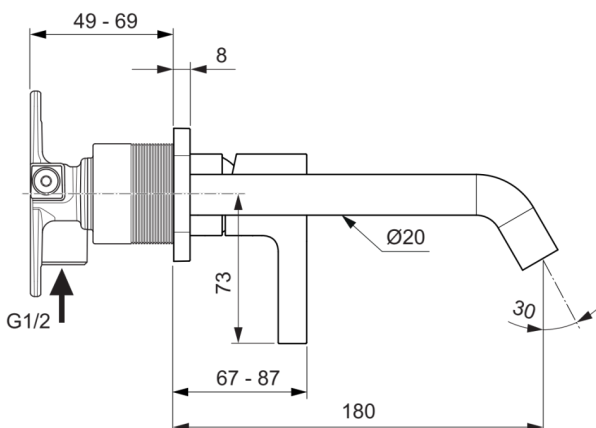

JOY

A7380A2

JOY | Wand-Waschtischarmatur 175x105.5 mm, 180 mm vertikaler Abstand bis Mitte Auslauf in brushed gold, Kit 1 required (A1313), 5 l/min (3 bar), ohne Ablaufgarnitur | Verdeckter Strahlregler, WRAS, FirmaFlow, PVD Technologie

Bild & Zeichnung

Allgemeine Informationen

Produktkategorie:	Waschtischarmaturen
Produktart:	Wand-Waschtischarmatur
Marke:	Ideal Standard
Kollektion:	JOY
Designer:	Palomba Serafini Associati
Colour:	A2 - Brushed Gold
Oberflächenveredelung:	satın
Maximale Höhe (mm):	105.5
Maximale Breite (mm):	175
Befestigungsart:	Kit 1 benötigt
Empfohlenes Unterputz-Kit:	A1313
Nettogewicht (kg):	1.12
EAN Code:	3800861086918

Normen:	EN 248 DIN 4109-1 EN 200
Name des WRAS-Zertifikates:	2201005
Name des ACS-Zertifikates:	24 ACC LY 188

Produktspezifikationen

Anzahl der Rosette(n):	1
Anzahl der Griffe:	1
BlueStart Technologie:	Nein
Farbcode:	A2
Farbbeschreibung:	brushed gold
Cool Body Technologie:	Nein
Easy-Fix Technologie:	Nein
FirmaFlow Kartusche:	Ja
Griffposition:	Vorderseite
Mit Kettenöse:	Nein
Integrierte Elektronik:	Nein
Niederdruckmodell:	Nein
Material:	Metall