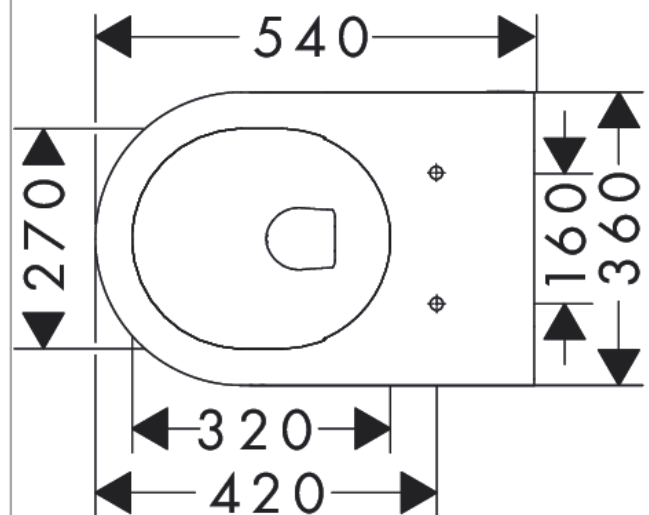

## Maßzeichnung

EluPura S  
 Wand WC 540 spülrandlos AquaFall Flush  
 Oberfläche: Weiß Artikelnummer: 60193450

Einbaubeispiel