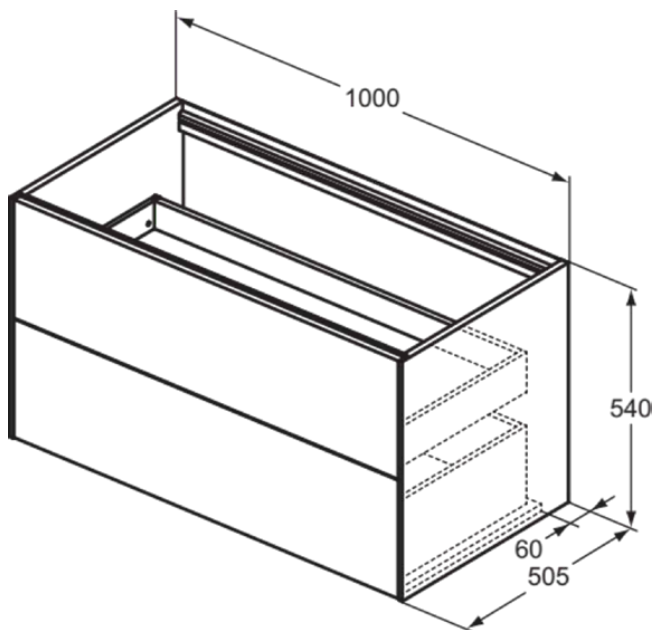

CONCA

T4357Y5

CONCA | Waschtisch-Unterschrank 1000x505x540 mm in walnuss dunkel dekor, 2 Schubladen | Vollauszug, Push-to-open, SoftClosing, Vormontiert, Nachhaltig gewonnenes Holz, Echtholz furnier

Bild & Zeichnung

Allgemeine Informationen

| | |
|------------------------|----------------------------|
| Produktkategorie: | Möbel |
| Produktart: | Waschtisch-Unterschrank |
| Marke: | Ideal Standard |
| Kollektion: | CONCA |
| Designer: | Palomba Serafini Associati |
| Colour: | Y5 - Walnuss Dunkel Dekor |
| Oberflächenveredelung: | Matt |
| Höhe (mm): | 540 |
| Breite (mm): | 1000 |
| Ausladung (mm): | 505 |
| Befestigungsart: | Befestigungsset |
| Nettogewicht (kg): | 46.00 |
| EAN Code: | 8014140465881 |

CONCA

T4357Y5

CONCA | Waschtisch-Unterschrank 1000x505x540 mm in walnuss dunkel dekor, 2 Schubladen | Vollauszug, Push-to-open, SoftClosing, Vormontiert, Nachhaltig gewonnenes Holz, Echtholz furnier

Produktspezifikationen