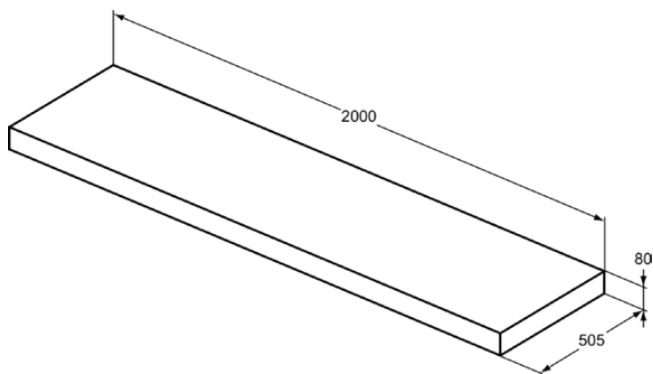

## T4000Y4

CONCA | Konsole 2000x505x80 mm in eiche geflammt furnier | Nachhaltig gewonnenes Holz, Echtholzfurnier

### Allgemeine Informationen

Produktkategorie:	Möbel
Produktart:	Konsole
Marke:	Ideal Standard
Kollektion:	CONCA
Colour:	Y4 - Eiche Geflammt Furnier
Oberflächenveredelung:	Matt
Maximale Höhe (mm):	80
Maximale Breite (mm):	2000
Ausladung (mm):	505
Nettogewicht (kg):	21.50
EAN Code:	8014140463184