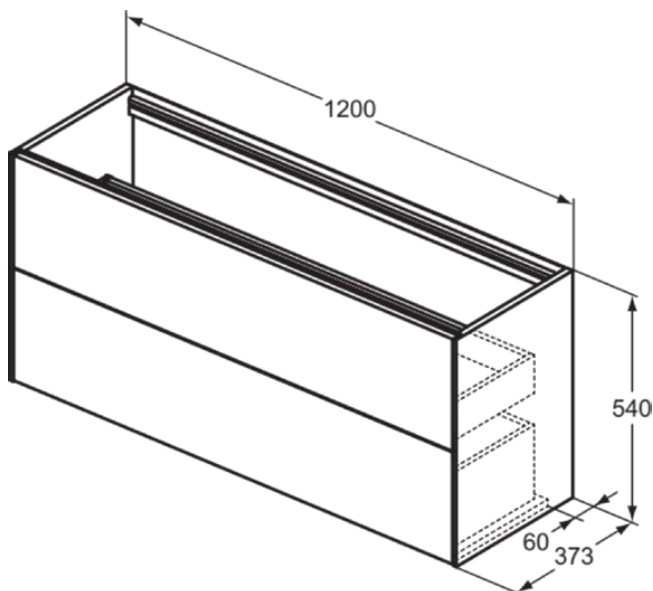

CONCA

T3951Y1

CONCA | Waschtisch-Unterschrank 1200x373x540 mm in weiß matt lackiert, 2 Schubladen | Vollauszug, Push-to-open, SoftClosing, Vormontiert, Nachhaltig gewonnenes Holz, Echtholz furnier

Bild & Zeichnung

Allgemeine Informationen

Produktkategorie:	Möbel
Produktart:	Waschtisch-Unterschrank
Marke:	Ideal Standard
Kollektion:	CONCA
Designer:	Palomba Serafini Associati
Colour:	Y1 - Weiß Matt Lackiert
Oberflächenveredelung:	Matt
Maximale Höhe (mm):	540
Maximale Breite (mm):	1200
Ausladung (mm):	373
Befestigungsart:	Befestigungsset
Nettogewicht (kg):	41.00
EAN Code:	8014140461395

Features

	Vollauszug		Push-to-open
	SoftClosing		Vormontiert
	Nachhaltig gewonnenes Holz		Echtholz furnier

Downloads

- [Installation Guide](#)
- [Spare Parts List](#)

Produktspezifikationen

Einzugsmechanismus:	Softclosing
Farbcode:	Y1
Farbbeschreibung:	weiß matt lackiert
Eckmodell:	Nein
Griff(e):	Grifflos
Einstellbare Montagefüße:	Nein
Material:	Holz
Materialspezifikation (Korpus):	Hochverdichtete 3-Schicht Spanplatte
Anzahl der Türen (gesamt):	0
Anzahl der Türen (links öffnend):	0
Anzahl der Türen (rechts öffnend):	0
Anzahl der Auszüge (gesamt):	2
Anzahl der externen Auszüge:	2
Anzahl der internen Auszüge:	0
Anzahl der offenen Fächer:	0
Anzahl der Rolltüren:	0

CONCA

T3951Y1

CONCA | Waschtisch-Unterschrank 1200x373x540 mm in weiß matt lackiert, 2 Schubladen | Vollauszug, Push-to-open, SoftClosing, Vormontiert, Nachhaltig gewonnenes Holz, Echtholz furnier

Produktspezifikationen