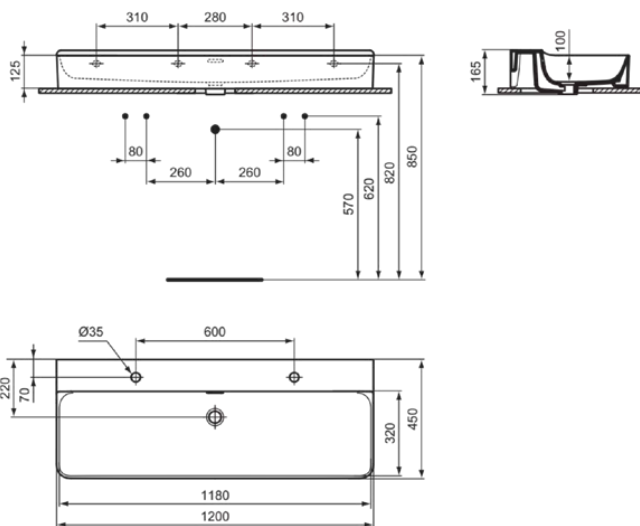

CONCA

T3803MA

CONCA | Waschtisch 1200x450x145 mm in weiß, 2 Hahnlöcher, mit Überlauf | Platzsparender Waschtisch, IdealPlus

Bild & Zeichnung

Allgemeine Informationen

Produktkategorie:	Waschtische
Produktart:	Waschtisch
Marke:	Ideal Standard
Kollektion:	CONCA
Designer:	Palomba Serafini Associati
Colour:	MA - Weiß
Oberflächenveredelung:	glänzend
Maximale Höhe (mm):	145
Maximale Breite (mm):	1200
Ausladung (mm):	450
Nettogewicht (kg):	32.00
EAN Code:	8014140468912

Features

Platzsparender Waschtisch

IdealPlus

Produktstandards & Zertifikate

Normen:	EN 14688
Declaration of Performance classification (DoP):	CL25

Produktspezifikationen

Farbcode:	MA
Farbbeschreibung:	weiß
IdealPlus Technologie:	Ja
Barrierefreies Produkt:	Nein
Mit Kettenöse:	Nein
Material:	Keramik
Materialspezifikation:	Feinfeuerton
Anzahl von Hahnlöchern je Waschbecken:	2
Anzahl von Waschbecken:	1
Sichtbarer Überlauf:	Ja
PVD Technologie:	Nein
Ablagefläche:	Hinten
Oberflächenveredelung:	glänzend
Position des Hahnlochs:	links / rechts
Form des Überlaufs:	Geschlitzt
Mit Rückwand:	Nein
Mit Verschlussstopfen:	Nein
Mit Überlauf:	Ja
Mit Siphon:	Nein
Befestigungsmaterial im Lieferumfang enthalten:	Nein

CONCA

T3803MA

CONCA | Waschtisch 1200x450x145 mm in weiß, 2 Hahnlöcher, mit Überlauf | Platzsparender Waschtisch, IdealPlus

Montageart: wandhängend

Empfohlene Ausschittschablone: TT0299728

Ihr Kontakt vor Ort: