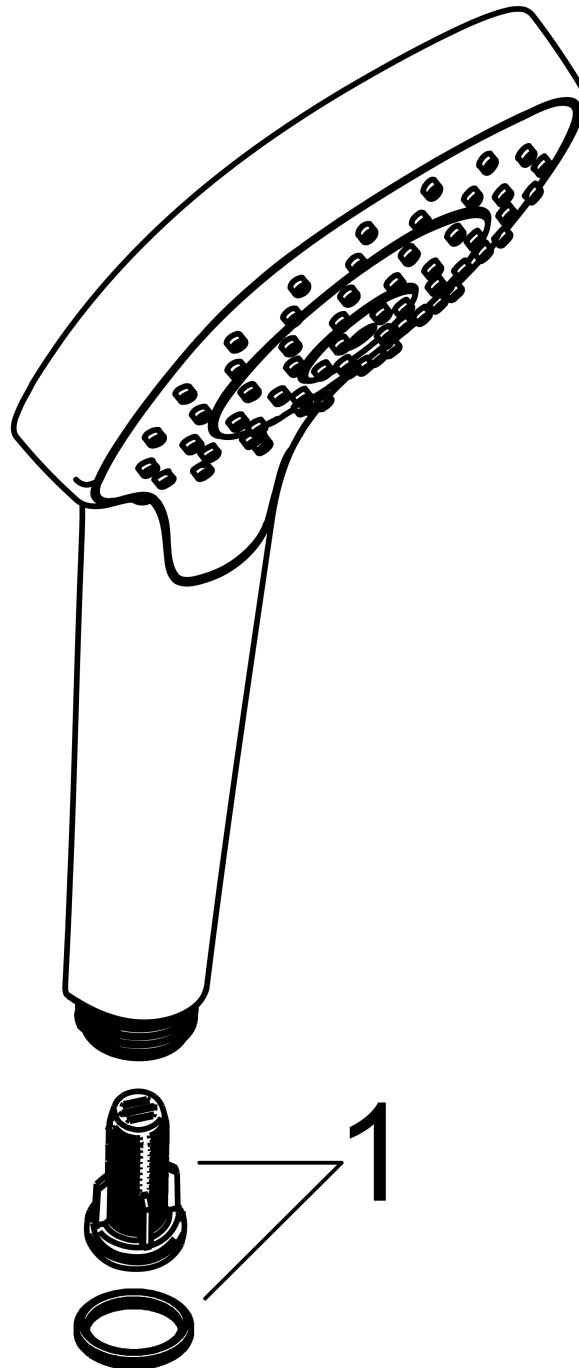

Croma E

Handbrause 110 1jet

Oberfläche: **Brushed Bronze** Artikelnummer: **26814140**

Beschreibung

Merkmale

- Brausekopfgröße: 110 mm
- Strahlart: Rain
- Oberfläche Strahlscheibe: reinigungsfreundliche Strahlscheibe aus Kunststoff, weiß
- maximale Durchflussmenge bei 3 bar: 16 l/min
- Mindestfließdruck: 1 bar
- mit innenliegender Wasserführung
- ausspülbare Siebdichtung
- Anschlussgewinde G 1/2
- für Durchlauferhitzer geeignet
- P-IX 28504/IB

Technologie

Produktabbildung

Maßzeichnung

Durchflussdiagramm

Die Verbrauchswerte wurden praxisnah mit den dazugehörigen Armaturen (Thermostat/Mischer/Unterputzventil) gemessen.

Croma E
Handbrause 110 1jet
 Oberfläche: **Brushed Bronze** Artikelnummer: 26814140

Explosionszeichnung

Baujahr: >11/20

Croma E
Handbrause 110 1jet
 Oberfläche: **Brushed Bronze** Artikelnummer: **26814140**

Ersatzteilliste

Baujahr: >11/20

Pos.	Beschreibung	Artikelnummer	PG	VE
1	Filtereinsatz	97708000	2	1