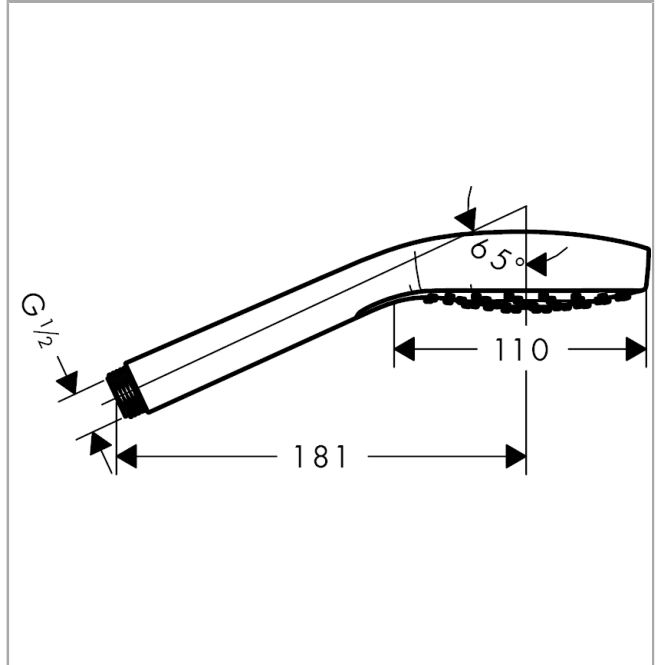

Croma E

Handbrause 110 1jet

Oberfläche: **Brushed Bronze** Artikelnummer: **26814140**

Beschreibung

Merkmale

- Brausekopfgröße: 110 mm
- Strahlart: Rain
- Oberfläche Strahlscheibe: reinigungsfreundliche Strahlscheibe aus Kunststoff, weiß
- maximale Durchflussmenge bei 3 bar: 16 l/min
- Mindestfließdruck: 1 bar
- mit innenliegender Wasserführung
- ausspülbare Siebdichtung
- Anschlussgewinde G 1/2
- für Durchlauferhitzer geeignet
- P-IX 28504/IB

Technologie

Produktabbildung

Maßzeichnung

Durchflussdiagramm

Die Verbrauchswerte wurden praxisnah mit den dazugehörigen Armaturen (Thermostat/Mischer/Unterputzventil) gemessen.

Croma E
Handbrause 110 1jet
 Oberfläche: **Brushed Bronze** Artikelnummer: 26814140

Explosionszeichnung

Baujahr: >11/20

Croma E
Handbrause 110 1jet
 Oberfläche: **Brushed Bronze** Artikelnummer: **26814140**

Ersatzteilliste

Baujahr: >11/20

Pos.	Beschreibung	Artikelnummer	PG	VE
1	Filtereinsatz	97708000	2	1