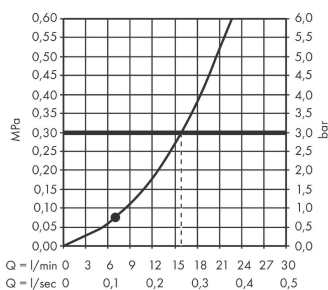

Croma E

Handbrause 110 1jet

Oberfläche: **Brushed Bronze** Artikelnummer: **26814140**

Beschreibung

Merkmale

- Brausekopfgröße: 110 mm
- Strahlart: Rain
- Oberfläche Strahlscheibe: reinigungsfreundliche Strahlscheibe aus Kunststoff, weiß
- maximale Durchflussmenge bei 3 bar: 16 l/min
- Mindestfließdruck: 1 bar
- mit innenliegender Wasserführung
- ausspülbare Siebdichtung
- Anschlussgewinde G 1/2
- für Durchlauferhitzer geeignet
- P-IX 28504/IB

Technologie

Produktabbildung

Maßzeichnung

Durchflussdiagramm

Die Verbrauchswerte wurden praxisnah mit den dazugehörigen Armaturen (Thermostat/Mischer/Unterputzventil) gemessen.

Croma E
Handbrause 110 1jet
 Oberfläche: **Brushed Bronze** Artikelnummer: 26814140