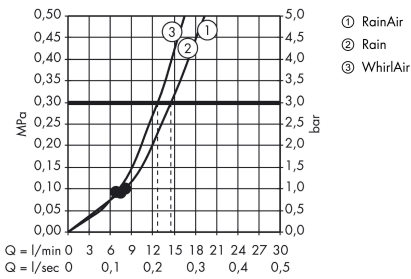

Raindance Select E
Brausehalterset 120 3jet mit Brauseschlauch 125 cm
 Oberfläche: **Chrom** Artikelnummer: **26700000**

Beschreibung

Merkmale

- besteht aus: Handbrause, Brausehalter, Brauseschlauch
- Brausekopfgröße: 120 mm
- integrierte Brausehalterfunktion
- Strahlart: RainAir, Rain, Whirl
- komfortable Strahlartenumstellung durch Select-Taste
- maximale Durchflussmenge bei 3 bar: 14,4 l/min
- Mindestfließdruck: 1 bar
- Betriebsdruck: min. 1 bar/max. 6 bar
- brauseseitiger Drehwirbel gegen lästiges Verdrehen des Brauseschlauches
- Brausehalter aus Kunststoff
- Wandbefestigung: Schraubbefestigung
- ausspülbare Siebdichtung

Technologie

Produktabbildung

Maßzeichnung

Raindance Select E
Brausehalterset 120 3jet mit Brauseschlauch 125 cm
 Oberfläche: Chrom Artikelnummer: 26700000

Durchflussdiagramm

Die Verbrauchswerte wurden praxisnah mit den dazugehörigen Armaturen (Thermostat/Mischer/ Unterputzventil) gemessen.