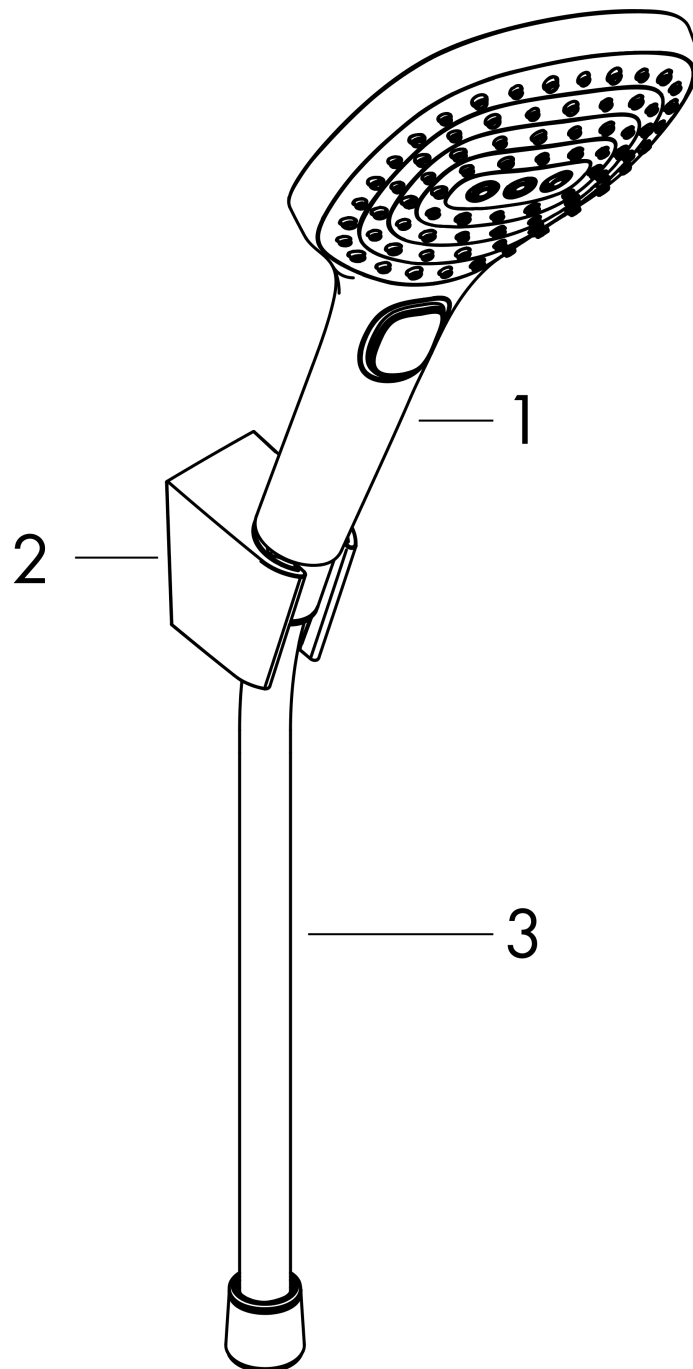

Raindance Select E
Brausehalterset 120 3jet mit Brauseschlauch 125 cm
 Oberfläche: **Chrom** Artikelnummer: **26700000**

Beschreibung

Merkmale

- besteht aus: Handbrause, Brausehalter, Brauseschlauch
- Brausekopfgröße: 120 mm
- integrierte Brausehalterfunktion
- Strahlart: RainAir, Rain, Whirl
- komfortable Strahlartenumstellung durch Select-Taste
- maximale Durchflussmenge bei 3 bar: 14,4 l/min
- Mindestfließdruck: 1 bar
- Betriebsdruck: min. 1 bar/max. 6 bar
- brauseseitiger Drehwirbel gegen lästiges Verdrehen des Brauseschlauches
- Brausehalter aus Kunststoff
- Wandbefestigung: Schraubbefestigung
- ausspülbare Siebdichtung

Technologie

Produktabbildung

Maßzeichnung

Raindance Select E
Brausehalterset 120 3jet mit Brauseschlauch 125 cm
 Oberfläche: Chrom Artikelnummer: 26700000

Durchflussdiagramm

Die Verbrauchswerte wurden praxisnah mit den dazugehörigen Armaturen (Thermostat/Mischer/ Unterputzventil) gemessen.

Raindance Select E
Brausehalterset 120 3jet mit Brauseschlauch 125 cm
 Oberfläche: **Chrom** Artikelnummer: **26700000**

Explosionszeichnung

Baujahr: >04/16

Raindance Select E
Brausehalterset 120 3jet mit Brauseschlauch 125 cm
 Oberfläche: **Chrom** Artikelnummer: **26700000**

Ersatzteilliste

Baujahr: >04/16

Pos.	Beschreibung	Artikelnummer	PG	VE
1	Handbrause	26520000	98	1
2	Handbrausenhalter	28331000	98	1
3	Brauseschlauch 1,25 m	28167000	98	1