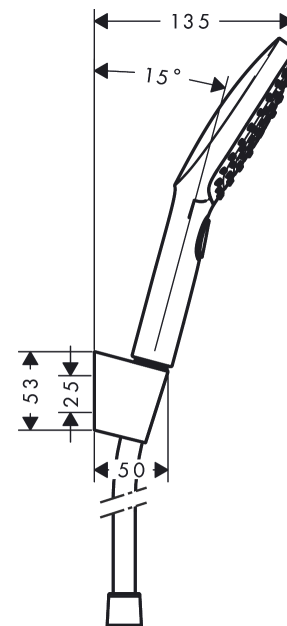

Raindance Select E
Brausehalterset 120 3jet mit Brauseschlauch 125 cm
 Oberfläche: **Chrom** Artikelnummer: **26700000**

Beschreibung

Merkmale

- besteht aus: Handbrause, Brausehalter, Brauseschlauch
- Brausekopfgröße: 120 mm
- integrierte Brausehalterfunktion
- Strahlart: RainAir, Rain, Whirl
- komfortable Strahlartenumstellung durch Select-Taste
- maximale Durchflussmenge bei 3 bar: 14,4 l/min
- Mindestfließdruck: 1 bar
- Betriebsdruck: min. 1 bar/max. 6 bar
- brauseseitiger Drehwirbel gegen lästiges Verdrehen des Brauseschlauches
- Brausehalter aus Kunststoff
- Wandbefestigung: Schraubbefestigung
- ausspülbare Siebdichtung

Technologie

Produktabbildung

Maßzeichnung

Raindance Select E
Brausehalterset 120 3jet mit Brauseschlauch 125 cm
 Oberfläche: Chrom Artikelnummer: 26700000

Durchflussdiagramm

Die Verbrauchswerte wurden praxisnah mit den dazugehörigen Armaturen (Thermostat/Mischer/ Unterputzventil) gemessen.

Raindance Select E
Brausehalterset 120 3jet mit Brauseschlauch 125 cm
 Oberfläche: **Chrom** Artikelnummer: **26700000**

Explosionszeichnung

Baujahr: >04/16

Raindance Select E
Brausehalterset 120 3jet mit Brauseschlauch 125 cm
 Oberfläche: **Chrom** Artikelnummer: **26700000**

Ersatzteilliste

Baujahr: >04/16

Pos.	Beschreibung	Artikelnummer	PG	VE
1	Handbrause	26520000	98	1
2	Handbrausenhalter	28331000	98	1
3	Brauseschlauch 1,25 m	28167000	98	1