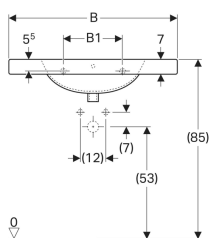

### Eigenschaften

- Abgesenkte Hahnlochbank
- Mit Ablagefläche

### Technische Daten

Werkstoff

Sanitärkeramik

Art.-Nr.	Farbe / Oberfläche	Hahnloch	Überlauf	B	B1	B2	H	T	VE1
124282600	weiß / KeraTect	ohne	sichtbar	80 cm	28 cm	40 cm	20 cm	55 cm	1 St.