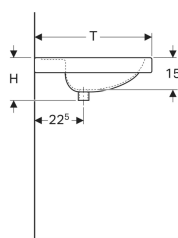

### Eigenschaften

- Abgesenkte Hahnlochbank
- Mit Ablagefläche

### Technische Daten

Werkstoff

Sanitärkeramik

Art.-Nr.	Farbe / Oberfläche	Hahnloch	Überlauf	B	B1	B2	H	T	VE1
124282600	weiß / KeraTect	ohne	sichtbar	80 cm	28 cm	40 cm	20 cm	55 cm	1 St.