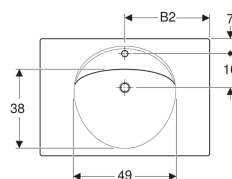

### Eigenschaften

- Abgesenkte Hahnlochbank
- Mit Ablagefläche

### Technische Daten

Werkstoff

Sanitärkeramik

Art.-Nr.	Farbe / Oberfläche	Hahnloch	Überlauf	B	B1	B2	H	T	VE1
124282600	weiß / KeraTect	ohne	sichtbar	80 cm	28 cm	40 cm	20 cm	55 cm	1 St.