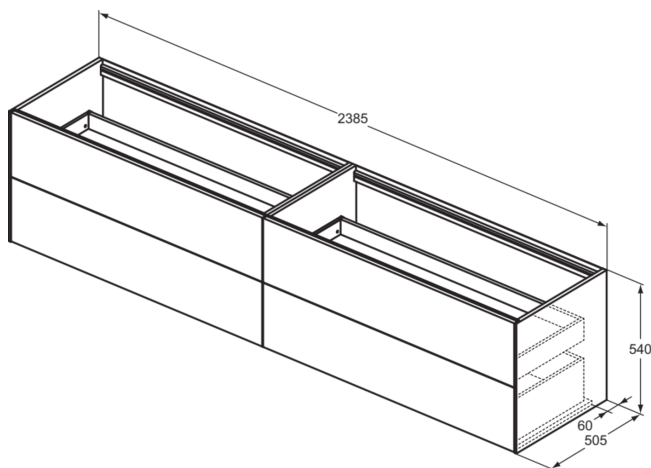

CONCA

T4336Y5

CONCA | Waschtisch-Unterschrank 2385x505x540 mm in walnuss dunkel dekor, 4 Schubladen | Vollauszug, Push-to-open, SoftClosing, Vormontiert, Nachhaltig gewonnenes Holz, Echtholz furnier

Bild & Zeichnung

Allgemeine Informationen

Produktkategorie:	Möbel
Produktart:	Waschtisch-Unterschrank
Marke:	Ideal Standard
Kollektion:	CONCA
Designer:	Palomba Serafini Associati
Colour:	Y5 - Walnuss Dunkel Dekor
Oberflächenveredelung:	Matt
Maximale Höhe (mm):	540
Maximale Breite (mm):	2385
Ausladung (mm):	505
Befestigungsart:	Befestigungsset
Nettogewicht (kg):	99.50
EAN Code:	8014140464914

CONCA

T4336Y5

CONCA | Waschtisch-Unterschrank 2385x505x540 mm in walnuss dunkel dekor, 4 Schubladen | Vollauszug, Push-to-open, SoftClosing, Vormontiert, Nachhaltig gewonnenes Holz, Echtholz furnier

Produktspezifikationen