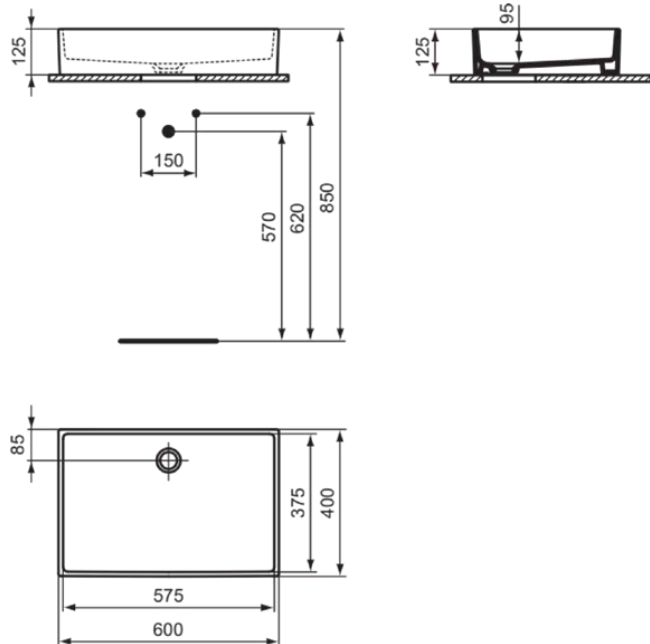

EXTRA

T374001

EXTRA | Schale 600x400x125 mm in weiß glänzend, ohne Hahnloch, ohne Überlauf | Platzsparender Waschtisch

Bild & Zeichnung

Allgemeine Informationen

Produktkategorie:	Waschtische
Produktart:	Schale
Marke:	Ideal Standard
Kollektion:	EXTRA
Designer:	Palomba Serafini Associati
Colour:	01 - Weiß Glänzend
Oberflächenveredelung:	glänzend
Maximale Höhe (mm):	125
Maximale Breite (mm):	600
Ausladung (mm):	400
Nettogewicht (kg):	12.70
EAN Code:	8014140467885

Im Lieferumfang enthaltene Produkte

D570967: EXPRESSION | Befestigungsset in neutral

Features

Platzsparender Waschtisch

Produktstandards & Zertifikate

Normen:	EN 14688
Declaration of Performance classification (DoP):	CL00

EXTRA

T374001

EXTRA | Schale 600x400x125 mm in weiß glänzend, ohne Hahnloch, ohne Überlauf | Platzsparender Waschtisch

Befestigungsmaterial im Lieferumfang enthalten:	Ja
Montageart:	Aufgesetzt
Empfohlene Ausschittschablone:	TT0299738