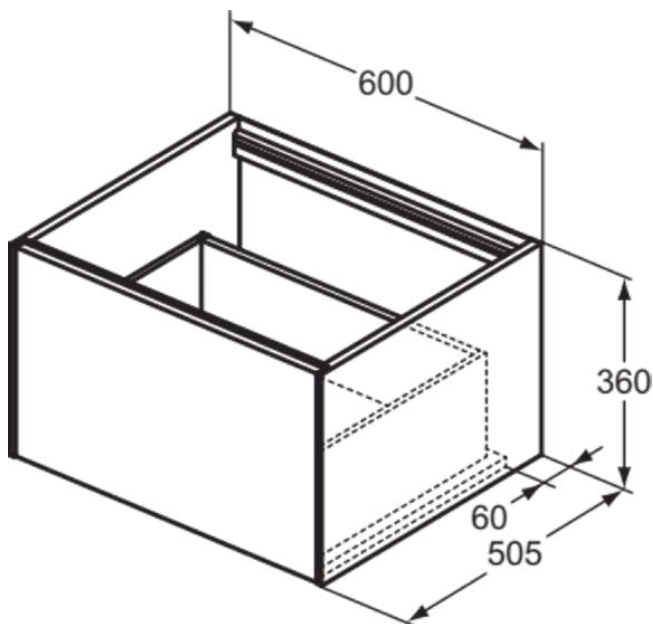

## T3982Y6

CONCA | Waschtisch-Unterschrank 600x505x360 mm in eiche hell furnier, 1 Schublade | Vollauszug, Push-to-open, SoftClosing, Vormontiert, Nachhaltig gewonnenes Holz, Echtholz furnier

### Allgemeine Informationen

Produktkategorie:	Möbel
Produktart:	Waschtisch-Unterschrank
Marke:	Ideal Standard
Kollektion:	CONCA
Designer:	Palomba Serafini Associati
Colour:	Y6 - Eiche Hell Furnier
Oberflächenveredelung:	Matt
Höhe (mm):	360
Breite (mm):	600
Ausladung (mm):	505
Befestigungsart:	Befestigungsset
Nettogewicht (kg):	25.00
EAN Code:	8014140462125