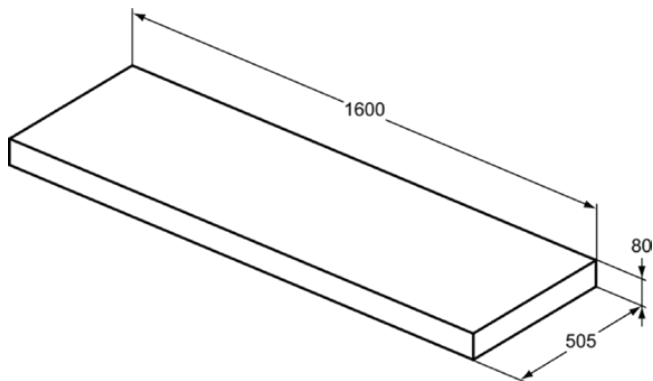

CONCA

T3953Y6

CONCA | Konsole 1600x505x80 mm in eiche hell furnier | Vormontiert, Nachhaltig gewonnenes Holz, Echtholz furnier

Bild & Zeichnung

Allgemeine Informationen

Produktkategorie:	Möbel
Produktart:	Konsole
Marke:	Ideal Standard
Kollektion:	CONCA
Colour:	Y6 - Eiche Hell Furnier
Oberflächenveredelung:	Matt
Höhe (mm):	80
Breite (mm):	1600
Ausladung (mm):	505
Nettogewicht (kg):	16.50
EAN Code:	8014140461562