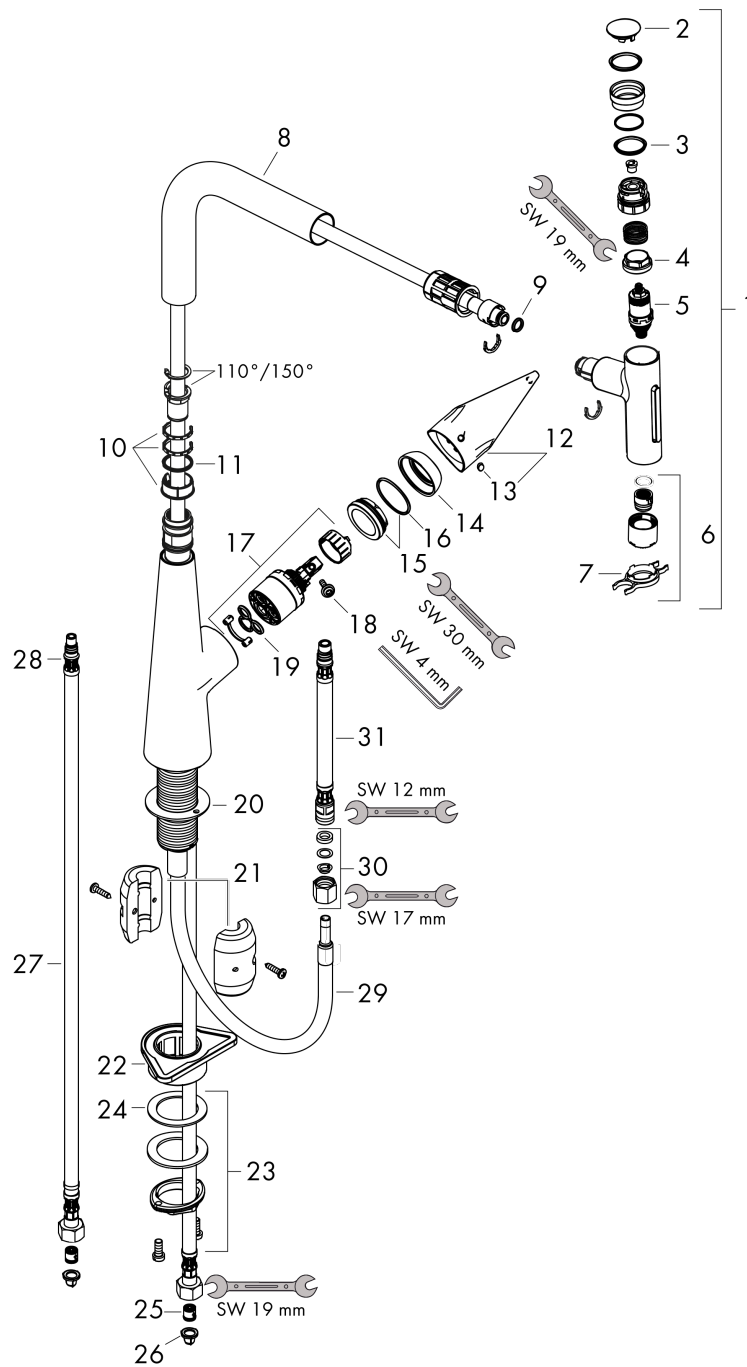

Technologie

Produktabbildung

Maßzeichnung

Talis Select M51

Einhebel-Küchenmischer 300, Ausziehbrause, 2jet

Oberfläche: Edelstahl Finish Artikelnummer: 72823800

Explosionszeichnung

Baujahr: >10/19

Talis Select M51

Einhebel-Küchenmischer 300, Ausziehbrause, 2jet

Oberfläche: **Edelstahl Finish** Artikelnummer: **72823800**

Ersatzteilliste

Baujahr: >10/19

Pos.	Beschreibung	Artikelnummer	PG	VE
1	Ausziehbrause	93412800	68	1
2	Deckel	92566880	6	1
3	O-Ring 14x1,5	98201000	1	1
4	Mutter	92567000	6	1
5	Absperreinheit (AVP)	98463000	10	1
6	Strahlformer	93342000	10	1
7	Serviceschlüssel	95910000	3	1
8	Auslauf kpl.	92583800	15	1
9	O-Ring 8x2	98112000	1	1
10	Gleitring-Set	98365000	3	1
11	O-Ring 21x2,5	98211000	1	1
12	Griff	92581800	13	1
13	Griffstopfen	96338000	1	1
14	Kappe	95498800	7	1
15	Mutter	97209000	5	1
16	O-Ring 32x2	98193000	1	1
17	Kartusche kpl.	92730000	11	1
18	Sicherungsschraube	95140000	2	1
19	Dichtung	95008000	3	1
20	Dichtung	92582000	1	1
21	Gewicht	92500000	9	1
22	Befestigungsteil	97523000	2	1
23	Schaftbefestigung kpl. (Ø 34)	95049000	5	1
24	Gleitring	97548000	1	1
25	Rückflußverhinderer DW 10	96456000	3	1
26	Siebichtung	95291000	4	1
27	Anschlussschlauch 900 mm M8x0,75 G3/8	95372000	8	1
28	O-Ring 7x1,5	98422000	1	1
29	Schlauch 1,50 m	92569000	12	1
30	Quetschverschraubung	96099000	3	1
31	Anschlussschlauch 600 mm M10x1	92568000	11	1
a	Armaturenfett	90920000	5	1