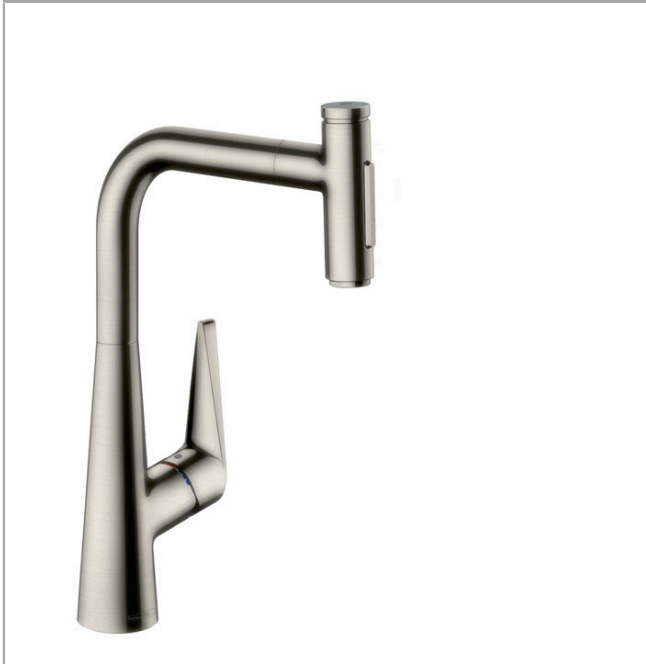

Talis Select M51

Einhebel-Küchenmischer 300, Ausziehbrause, 2jet

Oberfläche: **Edelstahl Finish** Artikelnummer: **72823800**

Beschreibung

Merkmale

- ComfortZone 300
- Schwenkbereich einstellbar in 2 Stufen auf 110° oder 150°
- Laminarstrahl, Brausestrahl
- Brausestrahl arretierbar, Strahlumstellung durch Tastendruck und Strahlrückstellung automatisch durch Schließen der Armatur
- Select-Knopf zum komfortablen An- und Abstellen des Wasserstrahls
- MagFit magnetische Brausehalterung
- maximale Durchflussmenge bei 3 bar: 8 l/min
- Keramikmischsystem
- Temperaturbegrenzung einstellbar
- Rückflussverhinderer integriert
- für Durchlauferhitzer geeignet
- Auszugslänge bis zu 50 cm
- P-IX 16920/IOO

Technologie

Produktabbildung

Maßzeichnung

Talis Select M51

Einhebel-Küchenmischer 300, Ausziehbrause, 2jet

Oberfläche: Edelstahl Finish Artikelnummer: 72823800

Explosionszeichnung

Baujahr: >10/19