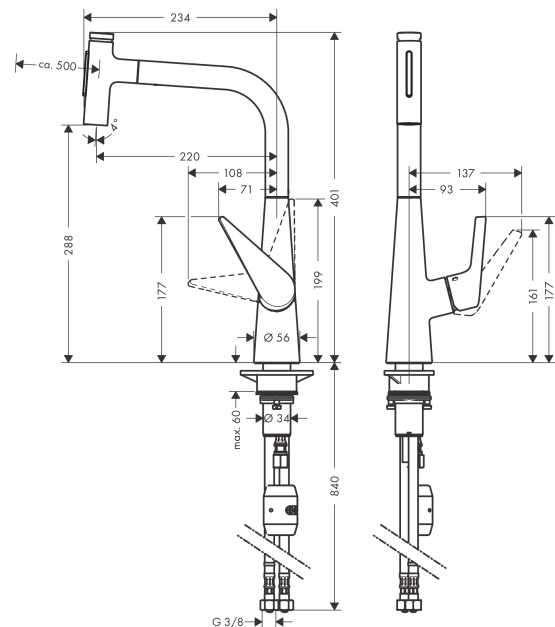

Technologie

Produktabbildung

Maßzeichnung

Talis Select M51

Einhebel-Küchenmischer 300, Ausziehbrause, 2jet

Oberfläche: Edelstahl Finish Artikelnummer: 72823800

Explosionszeichnung

Baujahr: >10/19

Talis Select M51

Einhebel-Küchenmischer 300, Ausziehbrause, 2jet

Oberfläche: **Edelstahl Finish** Artikelnummer: **72823800**

Ersatzteilliste

Baujahr: >10/19

Pos.	Beschreibung	Artikelnummer	PG	VE
1	Ausziehbrause	93412800	68	1
2	Deckel	92566880	6	1
3	O-Ring 14x1,5	98201000	1	1
4	Mutter	92567000	6	1
5	Absperreinheit (AVP)	98463000	10	1
6	Strahlformer	93342000	10	1
7	Serviceschlüssel	95910000	3	1
8	Auslauf kpl.	92583800	15	1
9	O-Ring 8x2	98112000	1	1
10	Gleitring-Set	98365000	3	1
11	O-Ring 21x2,5	98211000	1	1
12	Griff	92581800	13	1
13	Griffstopfen	96338000	1	1
14	Kappe	95498800	7	1
15	Mutter	97209000	5	1
16	O-Ring 32x2	98193000	1	1
17	Kartusche kpl.	92730000	11	1
18	Sicherungsschraube	95140000	2	1
19	Dichtung	95008000	3	1
20	Dichtung	92582000	1	1
21	Gewicht	92500000	9	1
22	Befestigungsteil	97523000	2	1
23	Schaftbefestigung kpl. (Ø 34)	95049000	5	1
24	Gleitring	97548000	1	1
25	Rückflußverhinderer DW 10	96456000	3	1
26	Siebichtung	95291000	4	1
27	Anschlussschlauch 900 mm M8x0,75 G3/8	95372000	8	1
28	O-Ring 7x1,5	98422000	1	1
29	Schlauch 1,50 m	92569000	12	1
30	Quetschverschraubung	96099000	3	1
31	Anschlussschlauch 600 mm M10x1	92568000	11	1
a	Armaturenfett	90920000	5	1