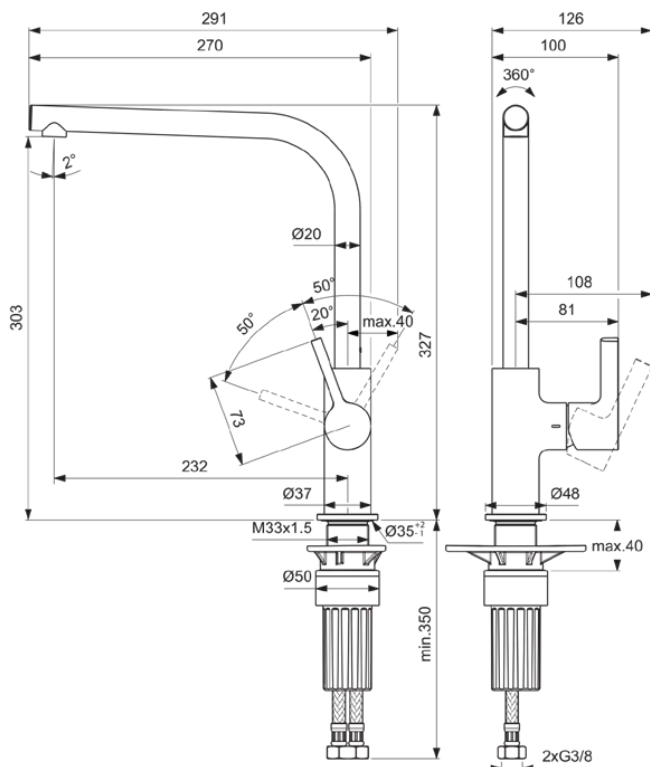

GUSTO

BD418GN

GUSTO | Küchenarmatur 105x291x327 mm, 232 mm vertikaler Abstand bis Mitte Auslauf in silver storm, 9 l/min (3 bar) | EasyFix+, Strahlregler, FirmaFlow, PVD Technologie

Bild & Zeichnung

Allgemeine Informationen

Produktkategorie:	Küchenarmaturen
Produktart:	Küchenarmatur
Marke:	Ideal Standard
Kollektion:	GUSTO
Designer:	Palomba Serafini Associati
Colour:	GN - Silver Storm
Oberflächenveredelung:	satın
Maximale Höhe (mm):	327
Maximale Breite (mm):	105
Ausladung (mm):	291
Befestigungsart:	EasyFix+
Nettogewicht (kg):	1.51
EAN Code:	3800861108856

Funktionen

EasyFix+

Strahlregler

FirmaFlow

PVD Technologie

Downloads

- [Spare Parts List](#)

Produktstandards & Zertifikate

Normen:	EN 248 | DIN 4109 | EN 817
Name des KIWA-Zertifikates:	K99067
Name des ACS-Zertifikates:	21 ACC LY 068_223

Produktspezifikationen

Anzahl der Rosette(n):	1
Anzahl der Griffe:	1
BlueStart Technologie:	Nein
Farbcode:	GN
Farbbeschreibung:	silver storm
Cool Body Technologie:	Nein
Easy-Fix Technologie:	Ja
FirmaFlow Kartusche:	Ja
Griff-Anwendung:	Volumen & Temperaturkontrolle
Griffposition:	Seitlich
Niederdruckmodell:	Nein
Material:	Metall
Material des Griffs:	Metall
Materialspezifikation:	Messing