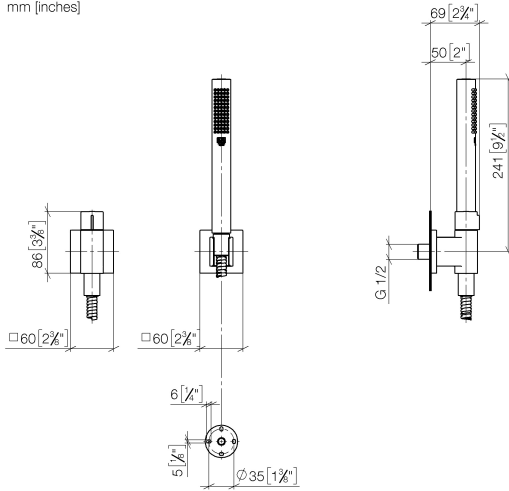

Schlauchbrausegarnitur mit Einzelrosetten mit Mengenregulierung - Platin gebürstet

MEM

27 809 980

Passt zu: MEM, CL.1, IMO, CYO

- COMPACT RAIN, Durchfluss max. 15 l/min (bei 3 Bar)
- mit Mengenregulierung
- mit Antikalk-System
- Brauseabgang 3/8"
- Rosette für Wandanschlussbogen 60 x 60 mm
- Rosette für Brausehalter 60 x 60 mm
- Metallbrauseschlauch 1250 mm mit integriertem Verdrehschutz
- Wandanschlussbogen 1/2"

Empfohlenes Zubehör

UP-Wandwinkel -

35 085 970 90

- Max. Einbautiefe 163 mm
- Min. Einbautiefe 90 mm

Schlauchbrausegarnitur mit Einzelrosetten mit Mengenregulierung - Platin gebürstet

MEM

27 809 980
mm [inches]

Schlauchbrausegarnitur mit Einzelrosetten mit Mengenregulierung - Platin
gebürstet

MEM

27 809 980
Zertifikate

LGA_29

WRAS_2207

Belgaqua_22_280_2

Schlauchbrausegarnitur mit Einzelrosetten mit Mengenregulierung - Platin
gebürstet

Produktversion ab 6/3/2020

Nr.	Artikelnummer	Benennung	Verbaumenge	Lieferzeit
	28 451 980-06	SYMETRICS Wandanschlussbogen mit Mengenregulierung - Platin gebürstet	5	-
	Ersatzteil nicht mehr bestellbar, bitte bestellen Sie den Nachfolgeartikel			
	27808980-06	Schlauchbrausegarnitur mit Einzelrosetten - Platin gebürstet		