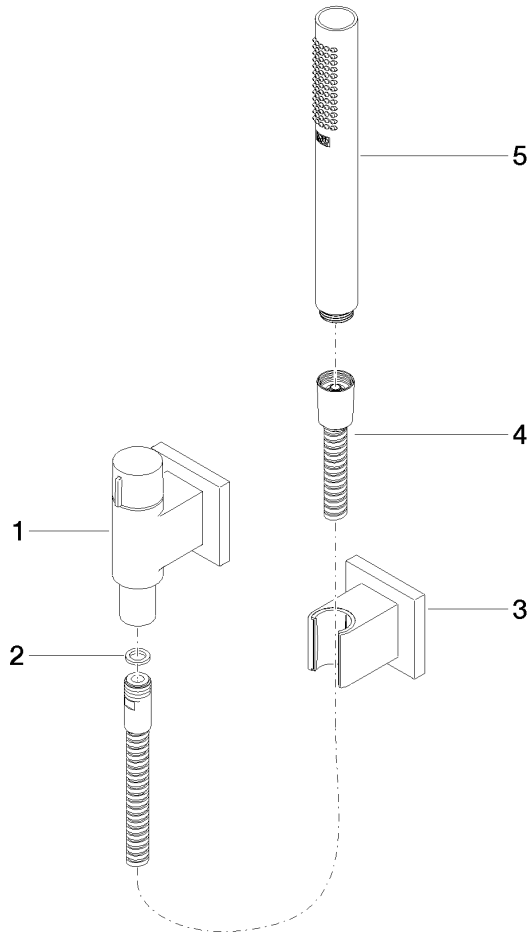

Empfohlenes Zubehör

UP-Wandwinkel -

35 085 970 90

- Max. Einbautiefe 163 mm
- Min. Einbautiefe 90 mm

Schlauchbrausegarnitur mit Einzelrosetten mit Mengenregulierung - Platin gebürstet

MEM

27 809 980
mm [inches]

Schlauchbrausegarnitur mit Einzelrosetten mit Mengenregulierung - Platin
gebürstet

MEM

27 809 980
Zertifikate

LGA_29

WRAS_2207

Belgaqua_22_280_2

Schlauchbrausegarnitur mit Einzelrosetten mit Mengenregulierung - Platin
gebürstet

27 809 980

Produktversion bis 6/3/2020

Produktversion ab 6/3/2020

Schlauchbrausegarnitur mit Einzelrosetten mit Mengenregulierung - Platin gebürstet

MEM

27 809 980

Ersatzteilstückliste

Produktversion bis 6/3/2020

Produktversion ab 6/3/2020

Nr.	Artikelnummer	Benennung	Verbaumenge	Lieferzeit
	28 451 980-06	SYMETRICS Wandanschlussbogen mit Mengenregulierung - Platin gebürstet	5	-
	Ersatzteil nicht mehr bestellbar, bitte bestellen Sie den Nachfolgeartikel			
	27808980-06	Schlauchbrausegarnitur mit Einzelrosetten - Platin gebürstet		