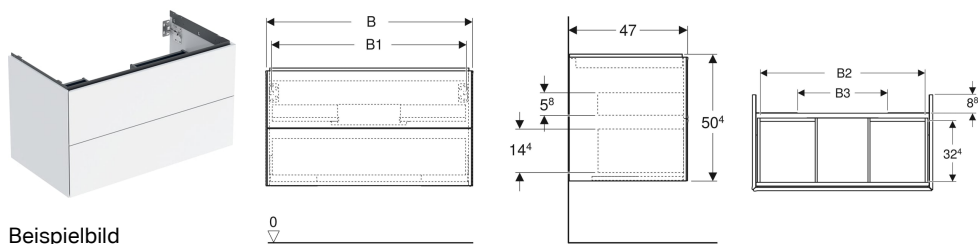

## Geberit ONE Unterschrank für Waschtisch, mit zwei Schubladen

### Eigenschaften

- FSC™ C134279 zertifiziert
- Wandhängend
- Kompletter nutzbarer Stauraum in oberer Schublade
- Mit zwei Schubladen
- Push-to-open-Mechanismus zum Öffnen
- Schublade mit Selbsteinzug

- Feuchtigkeitsbeständig
- Vormontiert geliefert

### Technische Daten

Werkstoff	Hochverdichtete Dreischicht-Holzspanplatte
Maximale Schubladenbelastung	30 kg

### Lieferumfang

- Unterschrank für Waschtisch
- Befestigungsmaterial

Art.-Nr.	Farbe / Oberfläche	B	B1	B2	B3	Breite Waschtisch	H	T	VE1
505.261.00.5	Eiche / Melamin Holzstruktur	59.2 cm	53.8 cm	51.7 cm	15.2 cm	60 cm	50.4 cm	47 cm	1 St.