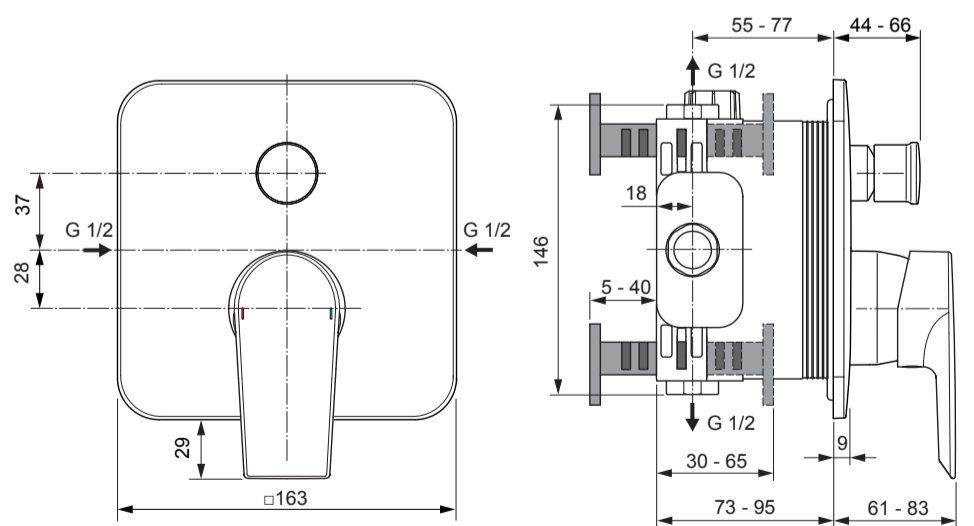

Pos.	Part No.
1	A 963 131 NU
2	A 963 132 NU
3	A 963 146 NU
4	A 960 890 NU
5	A 960 891 NU
6	A 960 706 NU
7	A 962 866 NU
8	A 963 443 NU
9	A 960 500 NU
10	A 960 893 AA
11	A 860 902 AA

12	A 860 897 NU
13	A 860 900 AA
14	A 860 901 AA
15	A 861 020 AA
16	A 960 704 NU
	A 962 476 NU
17	A 6678 AA

EDGE
A 7125 ...

Ideal Standard

1220 / A 868 838
Made in Germany

Ideal Standard International NV
 Corporate Village - Gent Building
 Da Vincilaan 2
 1935 Zaventem
 Belgium

www.idealstandardinternational.com