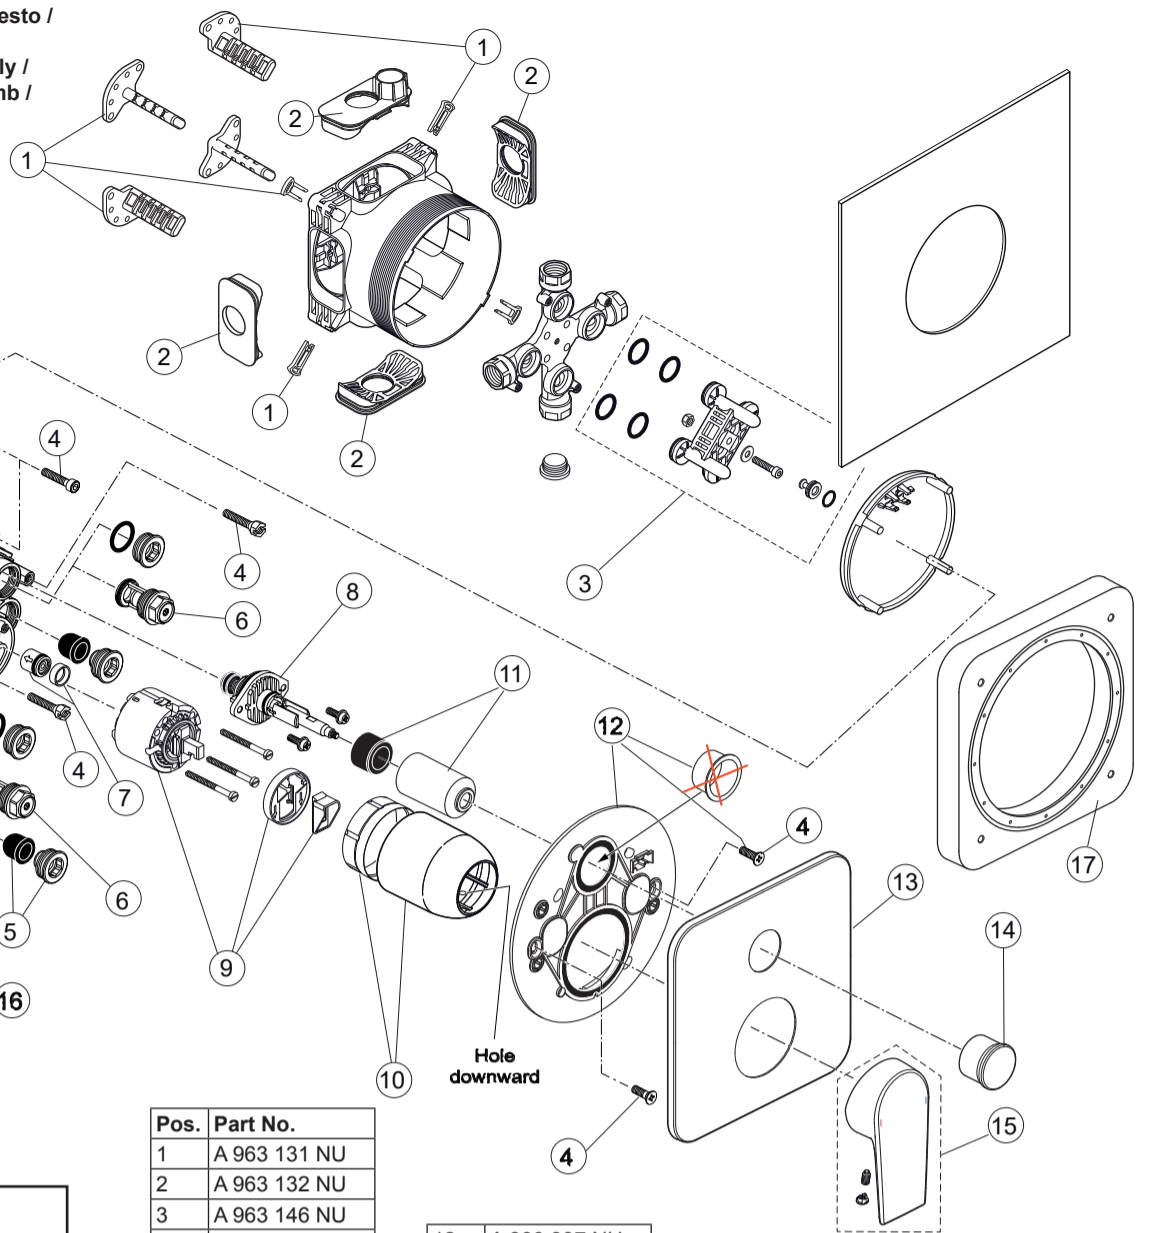

Pos.	Part No.
1	A 963 131 NU
2	A 963 132 NU
3	A 963 146 NU
4	A 960 890 NU
5	A 960 891 NU
6	A 960 706 NU
7	A 962 866 NU
8	A 963 443 NU
9	A 960 500 NU
10	A 960 893 AA
11	A 860 902 AA

12	A 860 897 NU
13	A 860 900 AA
14	A 860 901 AA
15	A 861 020 AA
16	A 960 704 NU
	A 962 476 NU
17	A 6678 AA

EDGE
A 7125 ...

Ideal Standard

1220 / A 868 838
Made in Germany

Ideal Standard International NV
 Corporate Village - Gent Building
 Da Vincilaan 2
 1935 Zaventem
 Belgium

www.idealstandardinternational.com

P	bar	0,5	MAX. 10	5	1	Q
						(3 bar)
T	°C		MAX. 80	65	40	l/min
						23