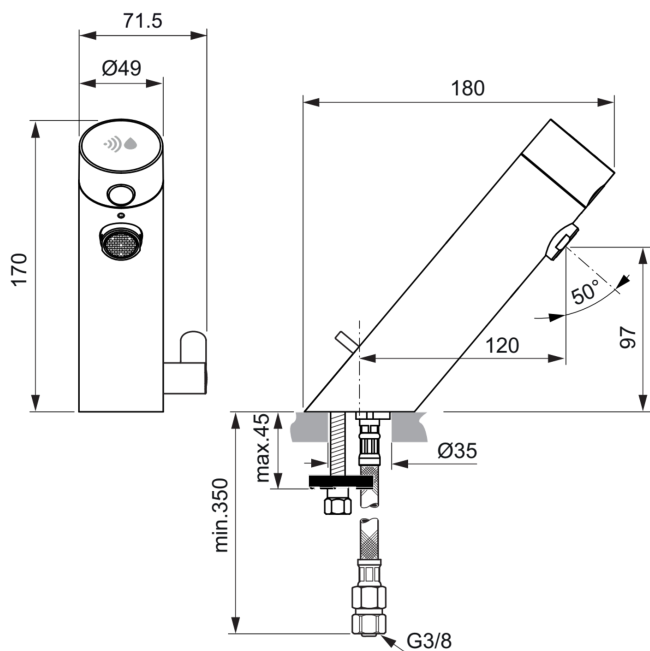

SENSORFLOW NEW

A7559XG

Sensorflow NEW | Waschtischarmatur 71.5x180x170 mm, 120 mm vertikaler Abstand bis Mitte Auslauf in schwarz, 5 l/min (3 bar), ohne Ablaufgarnitur | Batteriebetrieben, EasyFix, Vollständig berührungslos

Bild & Zeichnung

Allgemeine Informationen

Produktkategorie:	Waschtischarmaturen
Produktart:	Waschtischarmatur
Marke:	Ideal Standard
Kollektion:	Sensorflow NEW
Designer:	Ideal Standard
Colour:	XG - Schwarz
Oberflächenveredelung:	Matt
Maximale Höhe (mm):	170
Maximale Breite (mm):	71.5
Ausladung (mm):	180
Befestigungsart:	EasyFix
Nettogewicht (kg):	1.68
EAN Code:	4015413352147