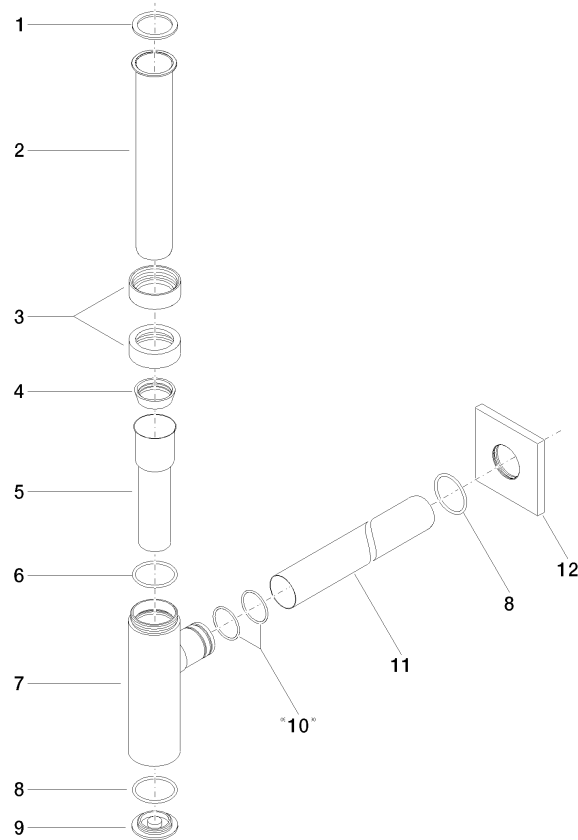

10 060 780

• Rosette 78 x 78 mm

Passt zu: MEM, CL.1, IMO, CYO

	Platin gebürstet	10 060 780-06
	Chrom	10 060 780-00
	Platin	10 060 780-08
	Dark Chrome	10 060 780-19
	Light Gold gebürstet	10 060 780-27
	Messing gebürstet (23kt Gold)	10 060 780-28
	Schwarz matt	10 060 780-33
	Bronze gebürstet	10 060 780-42
	Champagne gebürstet (22kt Gold)	10 060 780-46
	Champagne (22kt Gold)	10 060 780-47
	Chrom gebürstet	10 060 780-93
	Dark Platinum gebürstet	10 060 780-99

10 060 780

mm [inches]

10 060 780

Ersatzteile für die
anderen
Oberflächenvarianten
finden Sie hier:
Chrom

Geruchverschluss 1 1/4" - Platin gebürstet

MEM

10 060 780

Ersatzteilstückliste

Nr.	Artikelnummer	Benennung	Verbaumenge	Lieferzeit
	09 14 20 060 90	Dichtung NBR 70 -	15	2