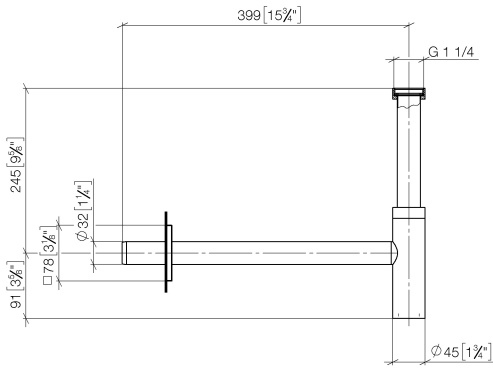

10 060 780

• Rosette 78 x 78 mm

Passt zu: MEM, CL.1, IMO, CYO

	Platin gebürstet	10 060 780-06
	Chrom	10 060 780-00
	Platin	10 060 780-08
	Dark Chrome	10 060 780-19
	Light Gold gebürstet	10 060 780-27
	Messing gebürstet (23kt Gold)	10 060 780-28
	Schwarz matt	10 060 780-33
	Bronze gebürstet	10 060 780-42
	Champagne gebürstet (22kt Gold)	10 060 780-46
	Champagne (22kt Gold)	10 060 780-47
	Chrom gebürstet	10 060 780-93
	Dark Platinum gebürstet	10 060 780-99

10 060 780

mm [inches]

10 060 780

Ersatzteile für die
anderen
Oberflächenvarianten
finden Sie hier:
Chrom

Geruchverschluss 1 1/4" - Platin gebürstet

MEM

10 060 780

Ersatzteilstückliste

Nr.	Artikelnummer	Benennung	Verbaumenge	Lieferzeit
	09 14 20 060 90	Dichtung NBR 70 -	15	2