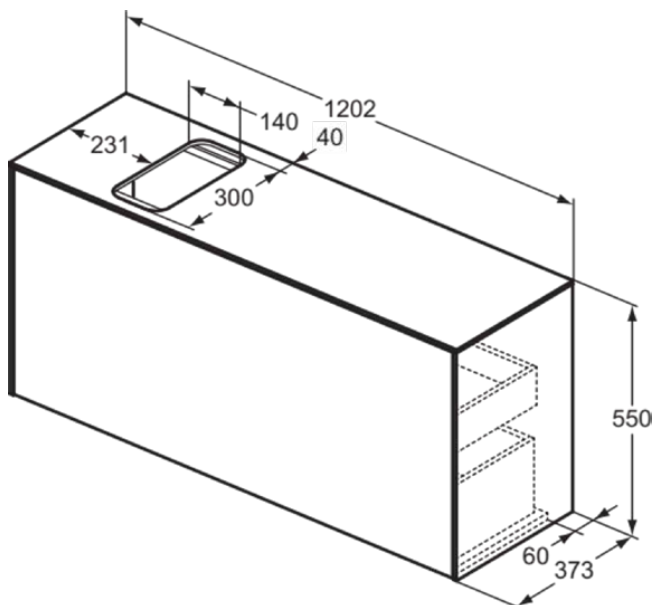

CONCA

T3938Y2

CONCA | Waschtisch-Unterschrank 1202x373x550 mm in anthrazit matt lackiert, 2 Schubladen | Vollauszug, Push-to-open, SoftClosing, Vormontiert, Nachhaltig gewonnenes Holz, Echtholz furnier

Bild & Zeichnung

Allgemeine Informationen

Produktkategorie:	Möbel
Produktart:	Waschtisch-Unterschrank
Marke:	Ideal Standard
Kollektion:	CONCA
Designer:	Palomba Serafini Associati
Colour:	Y2 - Anthrazit Matt Lackiert
Oberflächenveredelung:	Matt
Höhe (mm):	550
Breite (mm):	1202
Ausladung (mm):	373
Befestigungsart:	Befestigungsset
Nettogewicht (kg):	45.50
EAN Code:	8014140460626

CONCA

T3938Y2

CONCA | Waschtisch-Unterschrank 1202x373x550 mm in anthrazit matt lackiert, 2 Schubladen | Vollauszug, Push-to-open, SoftClosing, Vormontiert, Nachhaltig gewonnenes Holz, Echtholz furnier

Produktspezifikationen