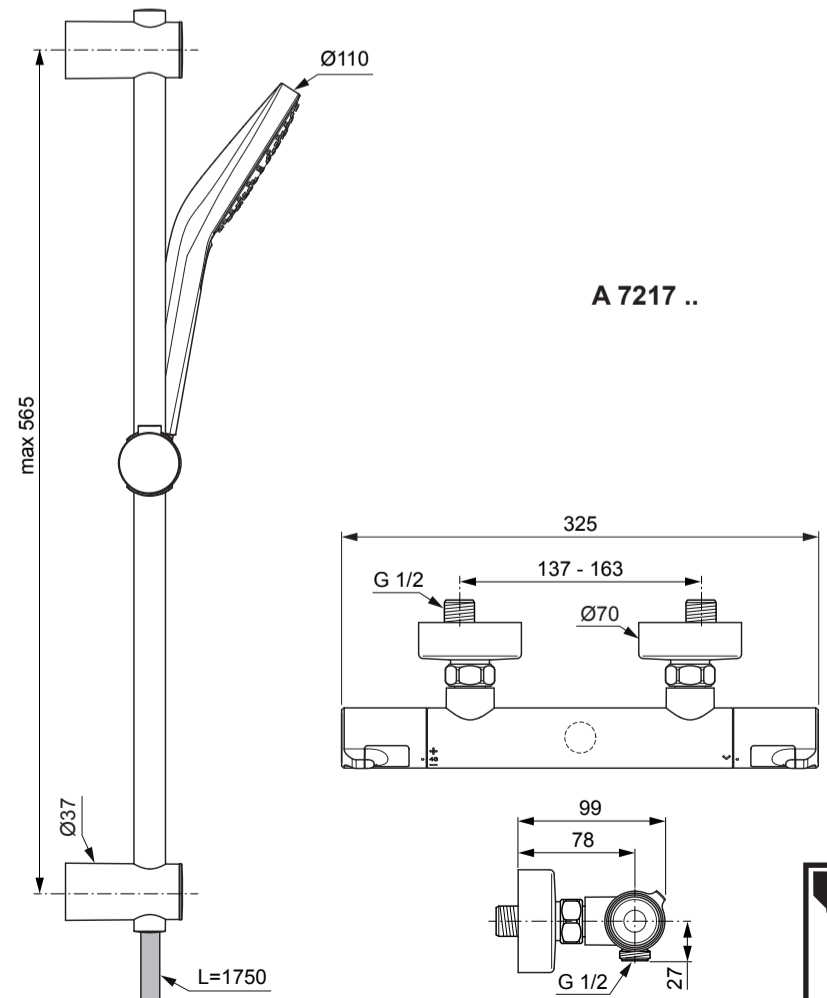

Spare Parts / Ersatzteile / Pièces de recharge / Pezzi di Ricambio / Piezas de requesto /
Parte de reposição / Reserveonderdelen / Reservdelar / Reservedeler / Varaosat /
Vraosat / Varahlutir / Ανταλλακτικά / Yedek Parçalar / Náhradní díly / Náhradné diely /
Nadomestni deli / Резервни части / Запчасти / Części Zapasowe / Piese de schimb
/ Rendelhető alkatrészek / Запасні частини / Резервни делови / Резервни делови /
Резервни делови / Atsarginių dalių / Tellitavad varuosad / Rezervju daļu

Pos.	Part No.
1	A 861 382 AA
2	A 861 371 NU
3	A 861 373 NU
4	A 861 245 NU
5	A 861 374 NU
6	A 861 372 NU
7	B 960 242 AA
8	BE 175 AA
9	B 2231 AA
10	B 960 976 AA
11	B 960 972 AA
12	A 7215 AA
13	A 861 816 AA

Ideal Standard

CERATHERM T50
A 7217 .. A7218 ..

0724 / A 868 554
Made in Germany

A 7218 ..

A 7217 ..

Ideal Standard International NV
Corporate Village – Gent Building
Da Vincilaan 2
1935 Zaventem
Belgium

<https://www.idealstandard.com>