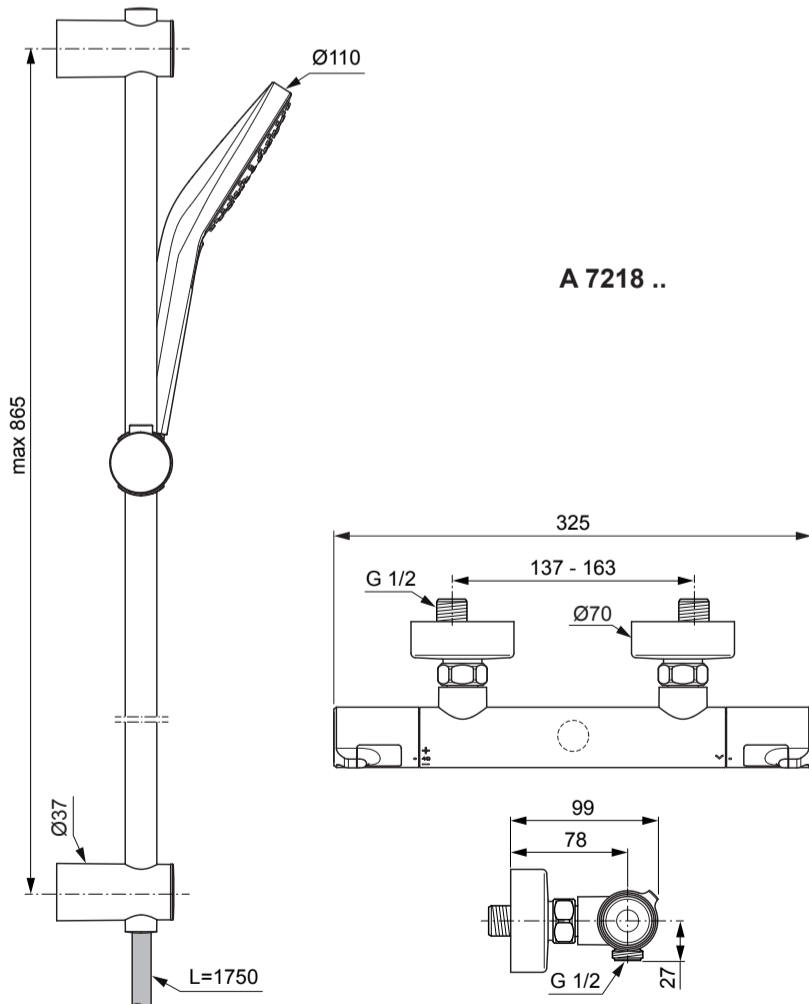

Spare Parts / Ersatzteile / Pièces de recharge / Pezzi di Ricambio / Piezas de requesto /
Parte de reposição / Reserveonderdelen / Reservdelar / Reservedeler / Varaosat /
Vraosat / Varahlutir / Ανταλλακτικά / Yedek Parçalar / Náhradní díly / Náhradné diely /
Nadomestni deli / Резервни части / Запчасти / Części Zapasowe / Piese de schimb
/ Rendelhető alkatrészek / Запасні частини / Резервни делови / Резервни делови /
Резервни делови / Atsarginių dalių / Tellitavad varuosad / Rezervju daļu

Pos.	Part No.
1	A 861 382 AA
2	A 861 371 NU
3	A 861 373 NU
4	A 861 245 NU
5	A 861 374 NU
6	A 861 372 NU
7	B 960 242 AA
8	BE 175 AA
9	B 2231 AA
10	B 960 976 AA
11	B 960 972 AA
12	A 7215 AA
13	A 861 816 AA

Ideal Standard

CERATHERM T50
A 7217 .. A7218 ..

0724 / A 868 554
Made in Germany

A 7218 ..

A 7217 ..

Ideal Standard International NV
Corporate Village – Gent Building
Da Vincilaan 2
1935 Zaventem
Belgium

<https://www.idealstandard.com>