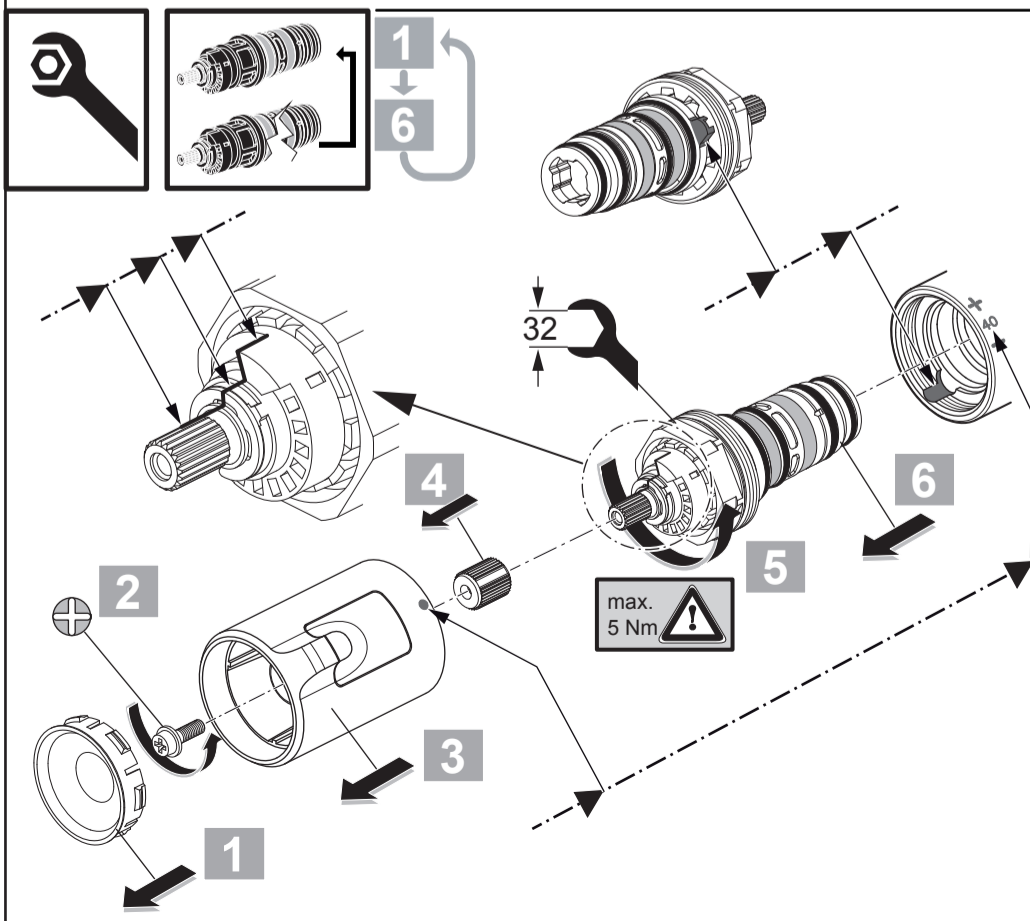

Pos.	Part No.
1	A 861 382 AA
2	A 861 371 NU
3	A 861 373 NU
4	A 861 245 NU
5	A 861 374 NU
6	A 861 372 NU
7	B 960 242 AA
8	BE 175 AA
9	B 2231 AA
10	B 960 976 AA
11	B 960 972 AA
12	A 7215 AA
13	A 861 816 AA

<https://www.idealstandard.com>

	P	bar		MAX. 10		5			Q	(3 bar)
	T	°C		MAX. 80		65			l/min	8