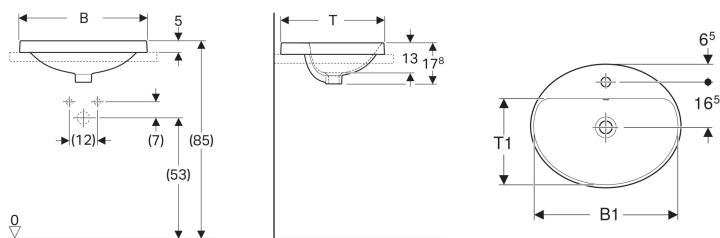

## Geberit VariForm Einbauwaschtisch oval, mit Hahnlochbank

Beispielbild

- Einfache Montage dank mitgelieferter Ausschnittschablone

### Verwendungszwecke

- Zur Montage in Waschtischplatten von oben

### Technische Daten

Werkstoff

Sanitärkeramik

Art.-Nr.	Farbe / Oberfläche	Hahnloch	Überlauf	B	B1	H	T	T1	VE1
500.725.01.2	weiß / Unterseite: glasiert	mittig	sichtbar	60 cm	58 cm	17.8 cm	48 cm	34.5 cm	1 St.